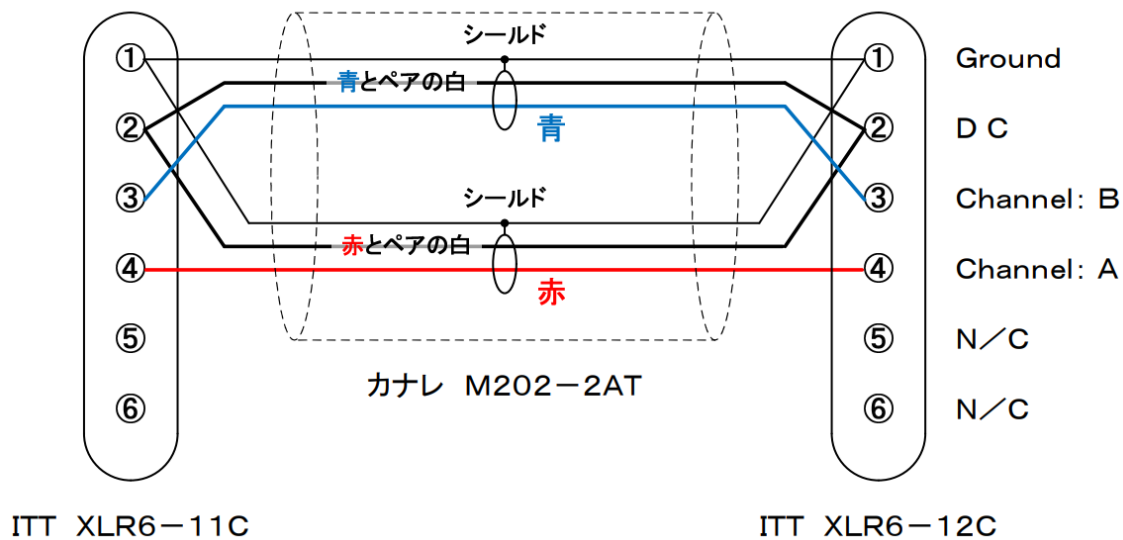

## 6ピン延長ケーブル製作例

<注 意>

Neutrik 社製の 6 ピンプラグを使用の際は、NC6FS 及び NC6MS(Switchcraft 互換タイプ)をご使用ください。  
標準仕様品では接続できません。