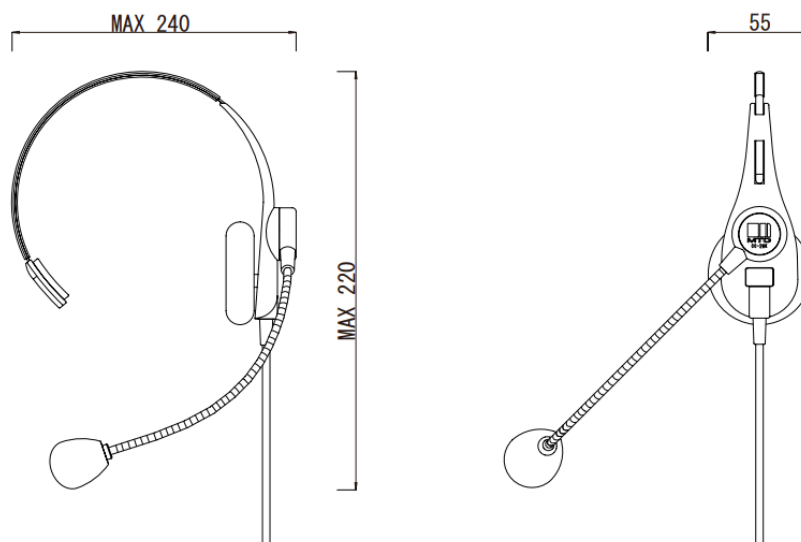

型番: CC-26K

【概要】

片耳軽量型ヘッドセット

【機能】

セミオープン仕様の軽量ヘッドセット

【仕様】

<マイクروفオン>

タイプ	ダイナミック型
周波数特性	200Hz～10KHz
指向特性	単一指向性
インピーダンス	200Ω ±30%
感度	-65dB ±3dB

<ヘッドフォン>

タイプ	ダイナミック型
周波数特性	150Hz～6KHz
インピーダンス	200Ω ±15%
感度	106dB ±3dB

<一般仕様>

ブームローテーション	300°
ケーブル長	1.9m
コネクタ	XLR4F 相当
サイズ	240(W) × 220(H) × 55(D)mm
重量	140g

※本機が使用できる Clear-Com 製品については別途ご確認ください。

※DX210 及び DX410 シリーズにはそのまま使用することはできません

【寸法図】

松田通商株式会社

本社: 〒107-0062 東京都港区南青山 3-3-15 MTC ビル TEL.03-5413-4611 FAX.03-5413-4618

URL <http://mtc-japan.com> MAIL inquiry@mtc-japan.com

※製品の仕様・外観は予告なく変更される場合があります

2017 年 12 月