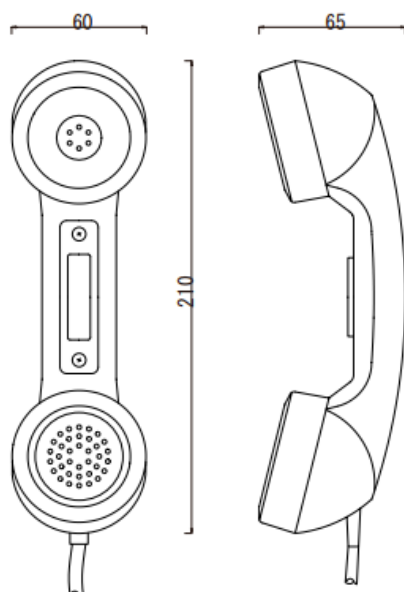

200Ω

<一般仕様>

コネクタ

XLR4F

ケーブル長

1.85m

サイズ

60(W)×210(H)×65(D)mm

※ケーブル含まず

重量

330g

その他

壁掛用ホルダー付属

※本機が使用できる Clear-Com 製品については別途ご確認ください。

※DX210 及び DX410 シリーズにはそのまま使用することはできません。

【寸法図】

CABLE LENGTH 1m
CONNECTOR XLR 4-11C 相当品

松田通商株式会社

本 社:〒107-0062 東京都港区南青山 3-3-15 MTC ビル TEL.03-5413-4611 FAX.03-5413-4618

URL <http://mtc-japan.com> MAIL inquiry@mtc-japan.com

※製品の仕様・外観は予告なく変更される場合があります

2017 年 12 月