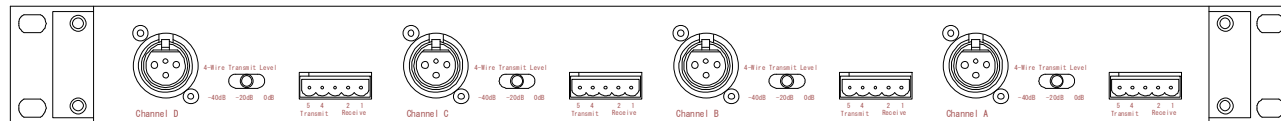

DESCRIPTION/TITLE				
IF4W4 外觀図				
MODEL/USER				
DRAWING No.				
MTC0809021				
REVISION				
DISK/FIA/REPROVED/CHECKED/DRAWN/DESIGN/SDA/SEET				
S. TAKANO				1/2