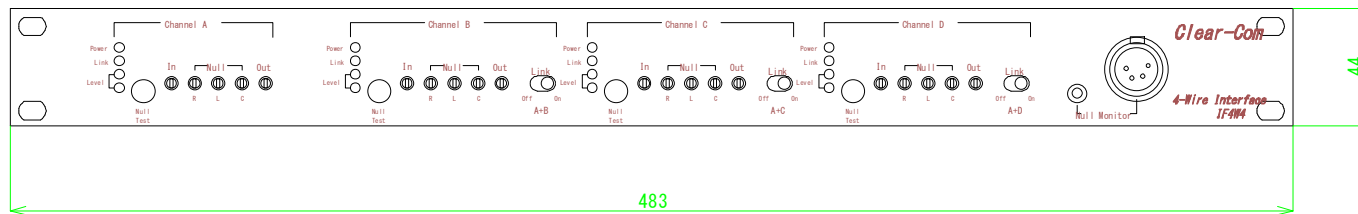

DESCRIPTION/TITLE				
IF4W4 外觀図				
MODEL/USER				
DRAWING No.				
MTC0809021				
REVISION				
DISK/FIA/REPROVED/CHECKED/DRAWN/DESIGN/SDA/SEET				
S. TAKANO				1/2