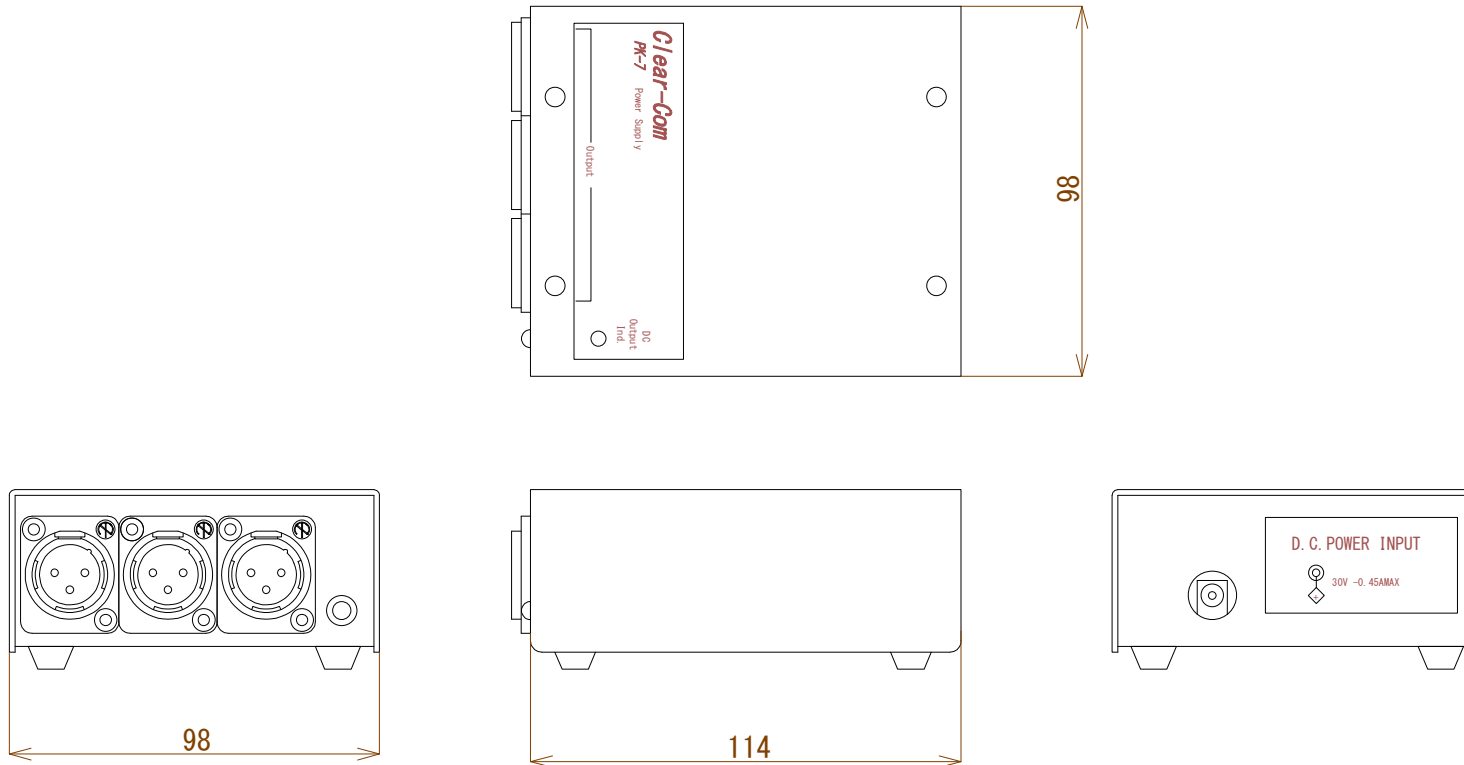

型番:PK7

【概要】

電源供給を行う1チャンネルのポータブル型パワーサプライ

【機能】

1系統の電源供給とターミネーションを装備。
移動での小規模システムの使用に適しています。
RS-701 ベルトパックステーションを12台まで電源供給が可能。

※電源供給可能台数はステーションのモデル及び使用ケーブル並びに距離などによって異なります。
詳しくは弊社担当までお問合せください

【仕様】

<リアパネル・コネクタ>

インターカム XLR3M × 3/ch
AC/DC アダプター接続用ジャック × 1

<電源(AC/DC アダプター)>

動作電圧 100-240VAC 50/60Hz 0.4A
出力電圧 30VDC
本体消費電流 $\geq 400\text{mA}$

<一般仕様>

サイズ 97(W) × 50.8(H) × 119(D) mm
本体重量 457g

※0dBu=0.775V RMS

松田通商株式会社

本社: 〒107-0062 東京都港区南青山 3-3-15 MTCビル TEL.03-5413-4611 FAX.03-5413-4618

URL <http://mtc-japan.com> MAIL inquiry@mtc-japan.com

※製品の仕様・外観は予告なく変更される場合があります

2017年11月

C					DISK/FILE	CHECKED	USER	DESCRIPTION/TITLE		
B					DESIGNED	DRAWN	MODEL	DRAWING No.	SCALE	SHEET
A						S. TAKANO	Clear-Com PK-7	MTC10309023	1/2	
REV	DESC.	DATE	BY	CHK						