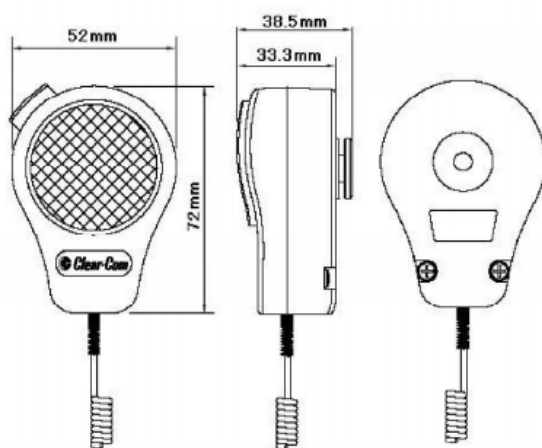

型番:PT-7

【概要】

PTT(Push to Talk)スイッチ付ハンドマイクロフォン

【機能】

スピーカー付ステーションと組合わせて使用するハンドマイク

【仕様】

<マイクロフォン>

タイプ	ダイナミック型
指向特性	無指向性
インピーダンス	600Ω

<一般仕様>

コネクター	XLR4F
ケーブル長	0.7-15m カールコード
サイズ	52(W) × 72(H) × 38.5(D)mm ※ケーブル含まず
重量	165g
その他	壁掛用ホルダー付属

※本機が使用できる Clear-Com 製品については別途ご確認ください。
 ※DX210 及び DX410 シリーズにはそのまま使用することはできません。

【外観図】

本体

マウンティングクリップ

松田通商株式会社