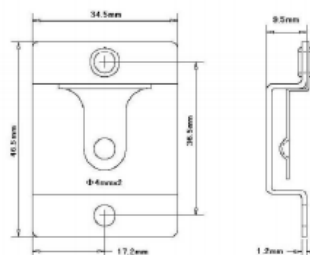

<一般仕様>

コネクター	XLR4F
ケーブル長	0.7-15m カールコード
サイズ	52(W) × 72(H) × 38.5(D)mm ※ケーブル含まず
重量	165g
その他	壁掛用ホルダー付属

※本機が使用できる Clear-Com 製品については別途ご確認ください。
 ※DX210 及び DX410 シリーズにはそのまま使用することはできません。

【外観図】

本体

マウンティングクリップ

松田通商株式会社