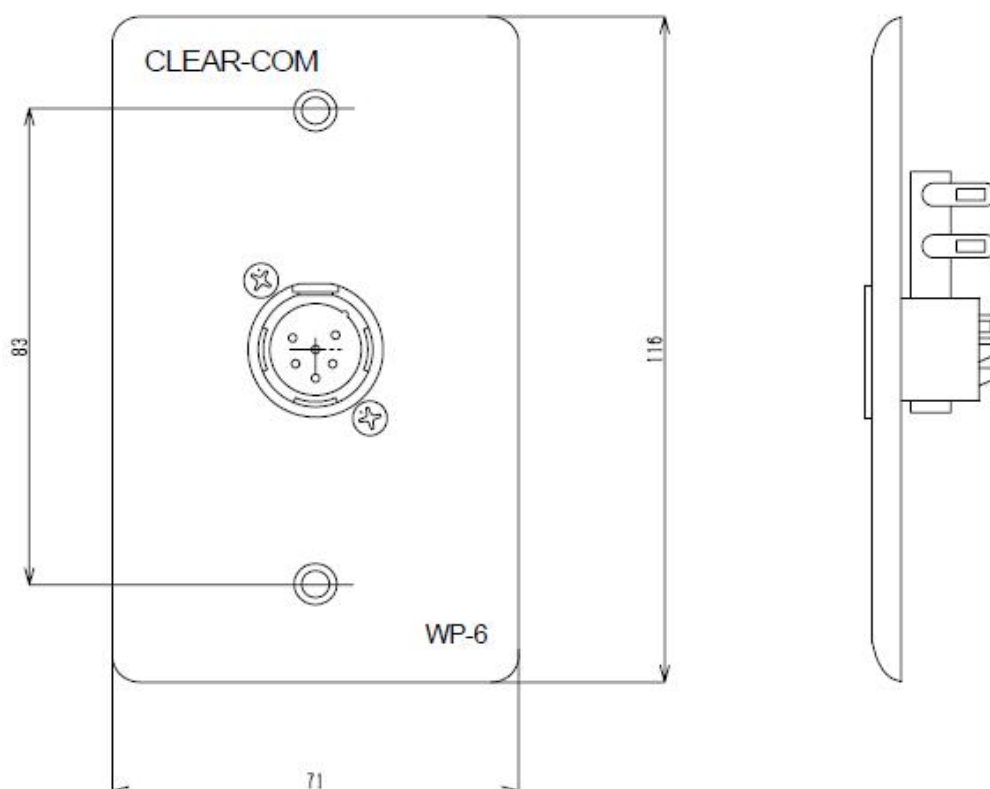

型番:WP-6

【概要】

2ch コンセントプレートパネル、XLR6 タイプステーション接続用
2系統のインターカムチャンネルを6ピン延長ケーブルで接続する場合に使用

【仕様】

<コネクター>

インターカムライン

XLR6M×1

ピン配列

1:オーディオグラウンド

2:+30VDC

3:インターカム音声ライン Bch

4:インターカム音声ライン Ach

5&6:NC

【一般仕様】

サイズ

71(W)×116(H)×40(D)mm ※全面突起部含まず

重量

78g

【寸法図】

松田通商株式会社

本 社:〒107-0062 東京都港区南青山 3-3-15 MTC ビル TEL.03-5413-4611 FAX.03-5413-4618

URL <http://mtc-japan.com> MAIL inquiry@mtc-japan.com

※製品の仕様・外観は予告なく変更される場合があります

2017 年 12 月