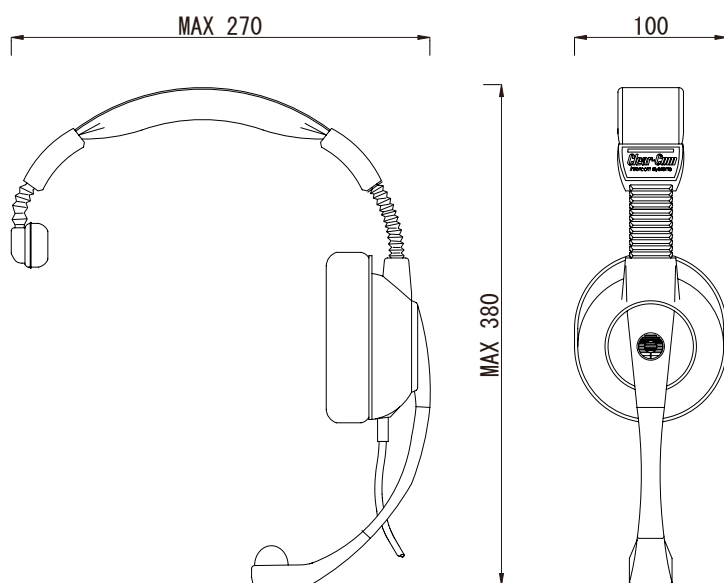

CC-95 ヘッドセット 仕様書

概要

片耳ヘッドセット

機能

送信用マイクロフォンと片耳受話用ヘッドフォンを持つ。

仕様

マイク

タイプ	ダイナミック型
指向性	単一指向性
インピーダンス	220Ω
周波数特性	70Hz~18kHz
ノイズアイソレーション	>15dB (フロント トゥー バック)

ヘッドフォン

タイプ	密閉型
インピーダンス	420Ω
最大出力レベル	125dB (0.25W) @1kHz
周波数特性	70Hz~18kHz

コネクタ

XLR4-11C相当

一般仕様

電気的・アイソレーション	<-120dB@1kHz (ヘッドフォン トゥー マイク)
ブーム・ローテーション	300°
ケーブル長	1.6m (許容延長範囲5m以内)
寸法 (mm) 突起部含まず	270MAX (W) × 380MAX (H) × 100 (D)
重量	0.282kg

CC-95 寸法図 (Dimensions)

CABLE LENGTH 1.6m
CONNECTOR XLR 4-11C 相当品