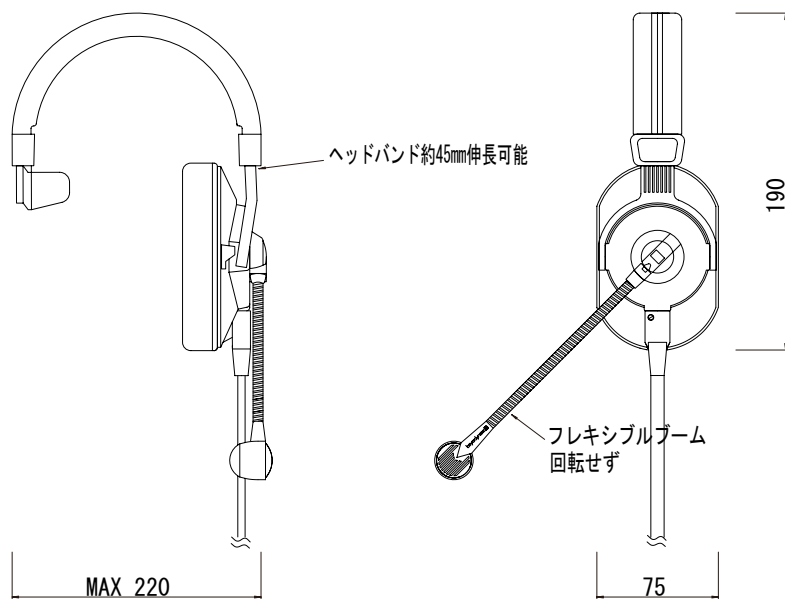

ヘッドフォン

タイプ	ダイミック型
感度	100dB SPL
インピーダンス	250Ω
周波数特性	10~30KHz

コネクタ

XLR4-11C相当品

一般仕様

ケーブル長	1.5m (許容延長範囲5m以内)
寸法	190MAX (W) × 220MAX (H) × 75 (D)
重量	170 g

DT280C 寸法図 (Dimensions)

CABLE LENGTH 1.5m
CONNECTOR XLR 4-11C 相当品