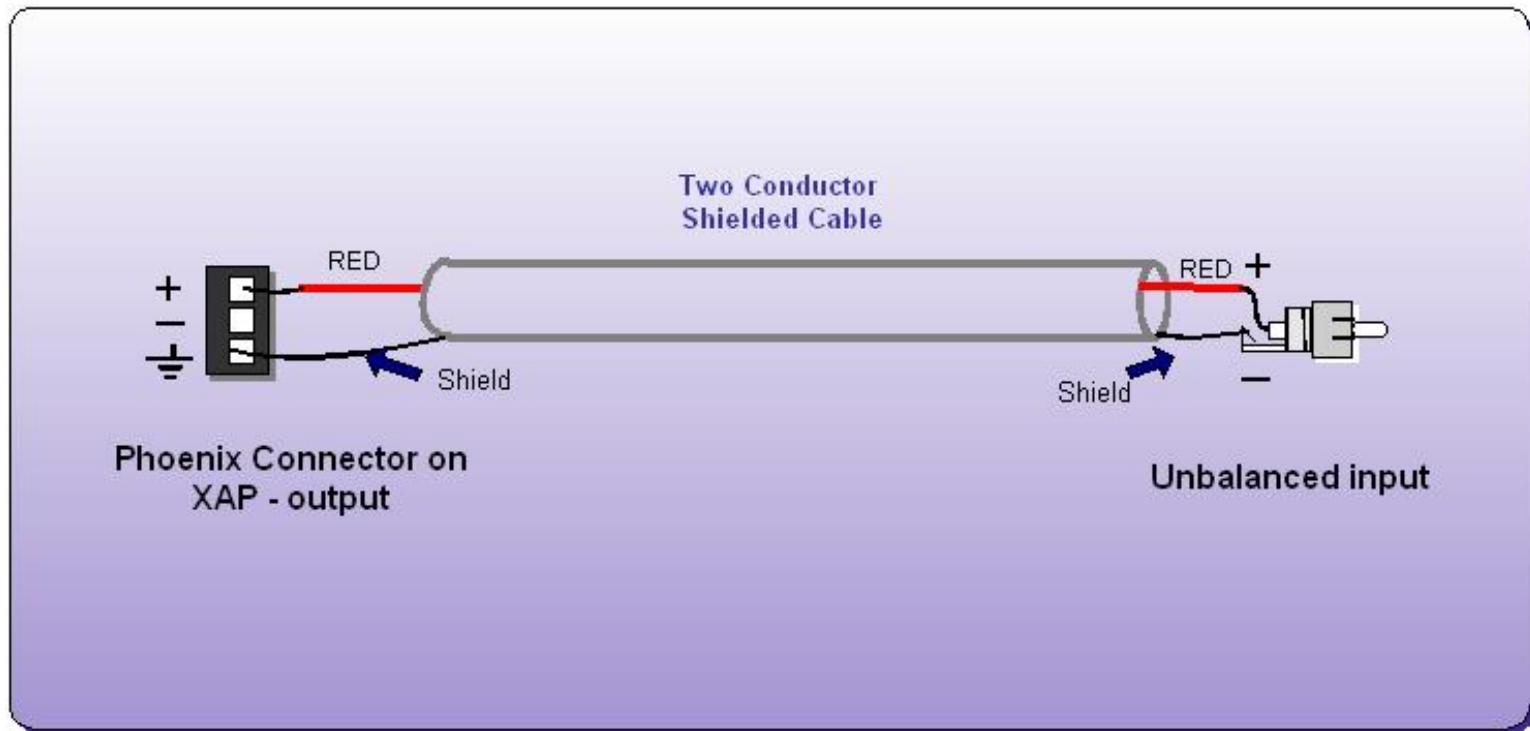

オーディオ接続

Phoenix(ブロック)コネクタ
ConvergePro:
「MC 1,5/12-ST-3,81」

オーディオ接続 - バランス to バランス

優

オーディオ接続 - バランス to アンバランス

良

オーディオ接続 - バランス to アンバランス

可 ConvergeProアウトプット \leftrightarrow 外部機器インプット

オーディオ接続 - バランス to アンバランス

可 ConvergePro入力 \leftrightarrow 外部機器アウトプット