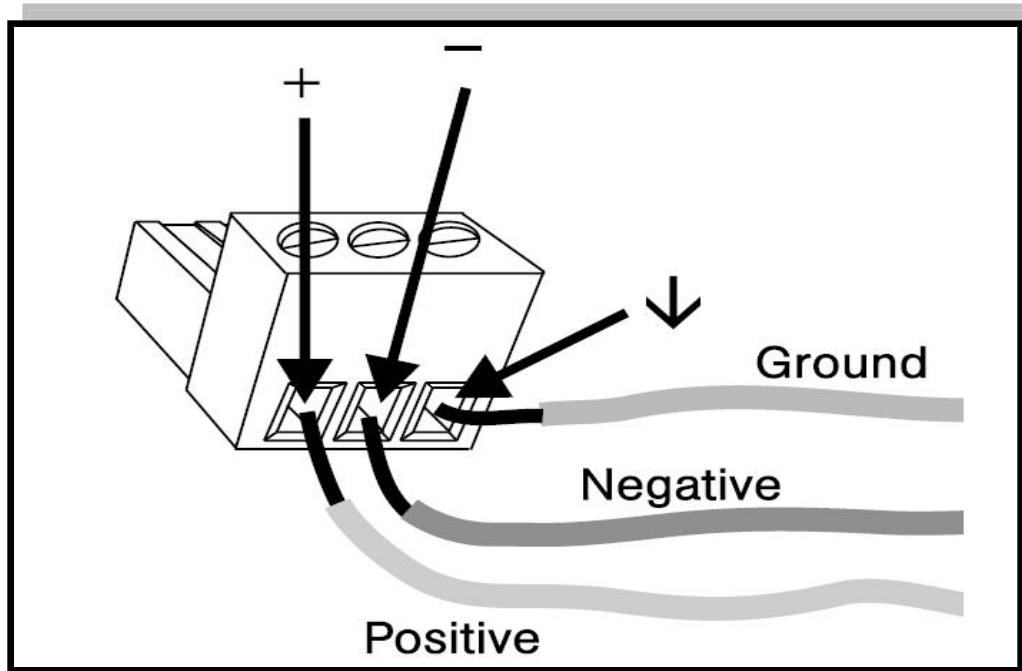

オーディオ接続

Phoenix(ブロック)コネクタ
ConvergePro:
「MC 1,5/12-ST-3,81」

オーディオ接続 - バランス to バランス

優

オーディオ接続 - バランス to アンバランス

良

オーディオ接続 - バランス to アンバランス

可 ConvergeProアウトプット \leftrightarrow 外部機器インプット

オーディオ接続 - バランス to アンバランス

可 ConvergePro入力 \leftrightarrow 外部機器アウトプット