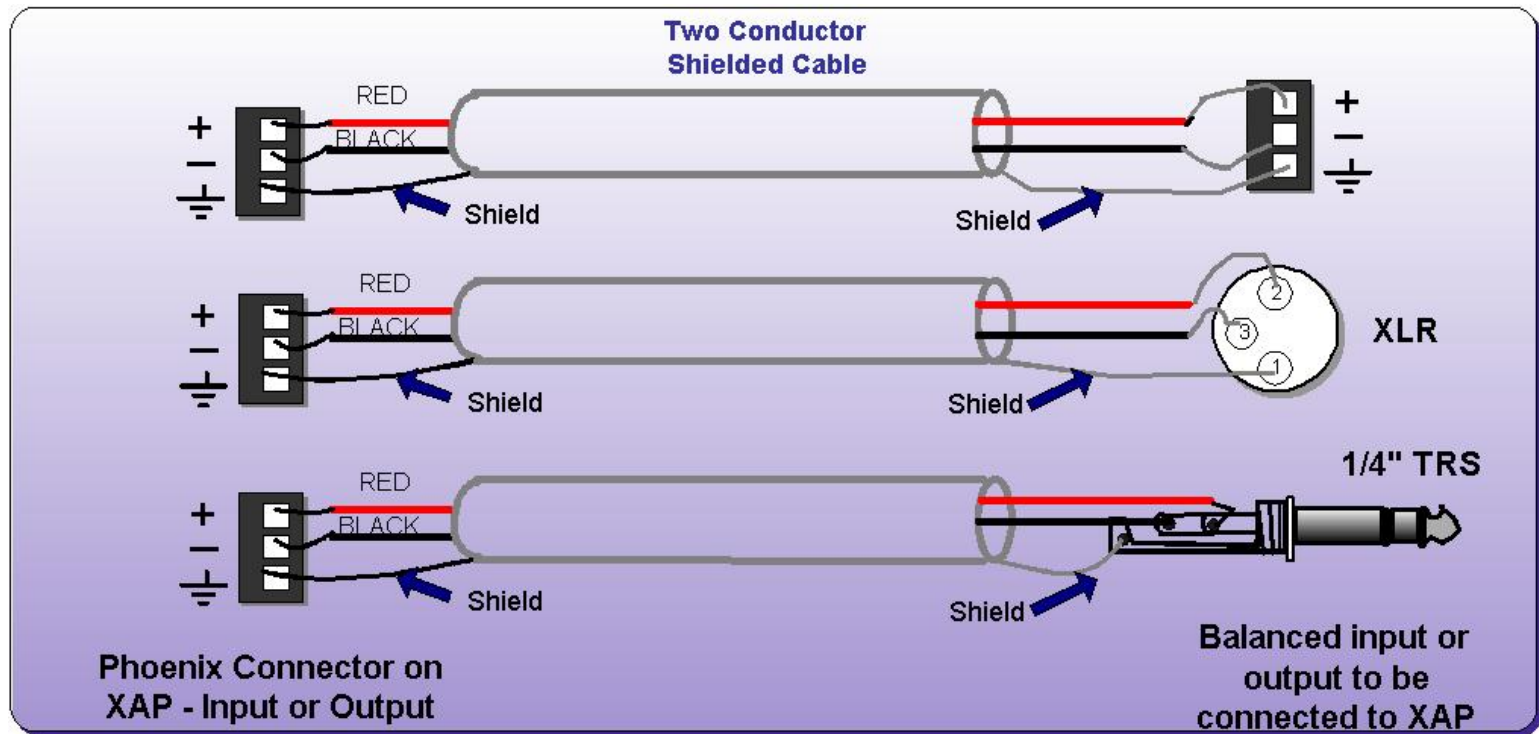

オーディオ接続

Phoenix(ブロック)コネクタ
ConvergePro:
「MC 1,5/12-ST-3,81」

オーディオ接続 - バランス to バランス

優

オーディオ接続 - バランス to アンバランス

良

オーディオ接続 - バランス to アンバランス

可 ConvergeProアウトプット \leftrightarrow 外部機器インプット

オーディオ接続 - バランス to アンバランス

可 ConvergePro入力 \leftrightarrow 外部機器アウトプット