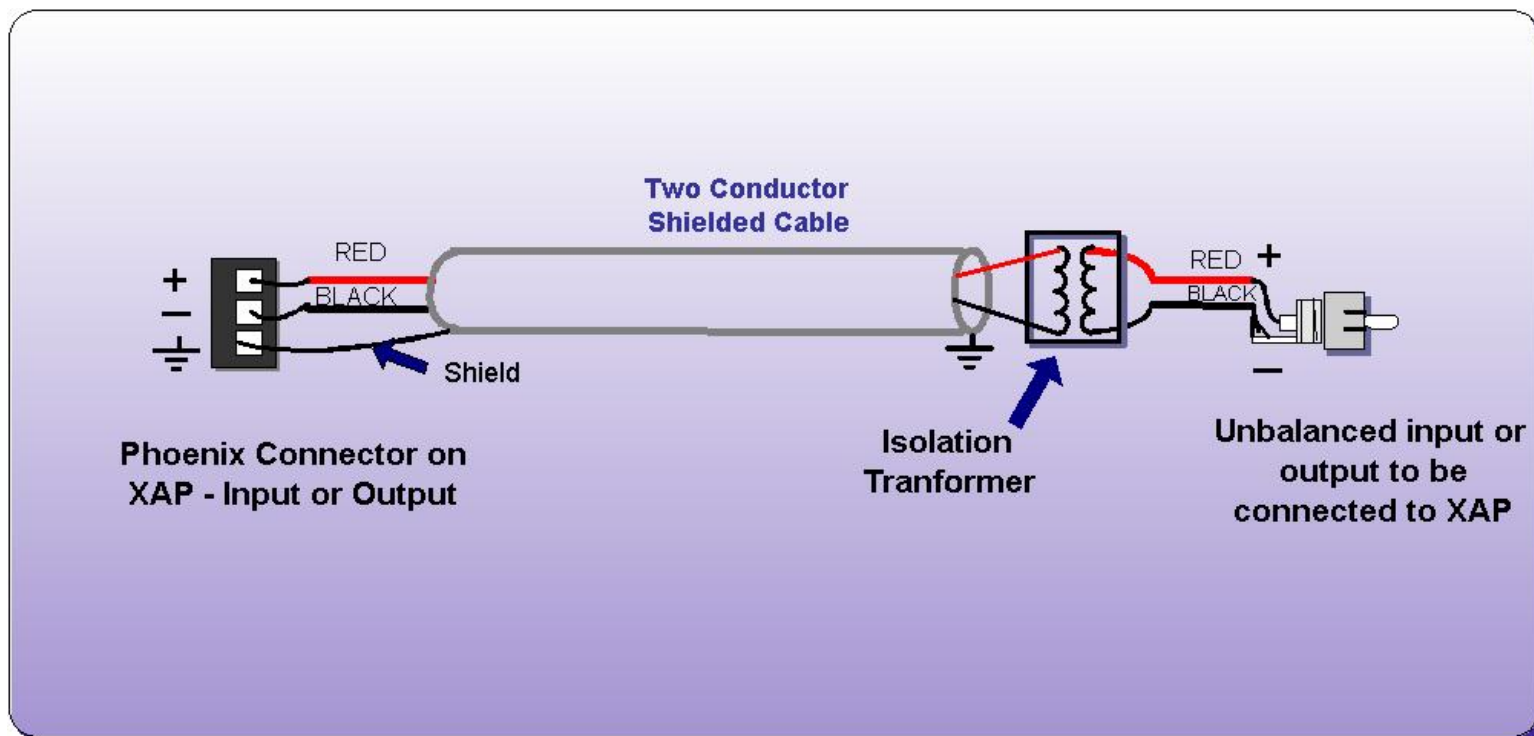

オーディオ接続

Phoenix(ブロック)コネクタ
ConvergePro:
「MC 1,5/12-ST-3,81」

オーディオ接続 - バランス to バランス

優

オーディオ接続 - バランス to アンバランス

良

オーディオ接続 - バランス to アンバランス

可 ConvergeProアウトプット \leftrightarrow 外部機器インプット

オーディオ接続 - バランス to アンバランス

可 ConvergePro入力 \leftrightarrow 外部機器アウトプット