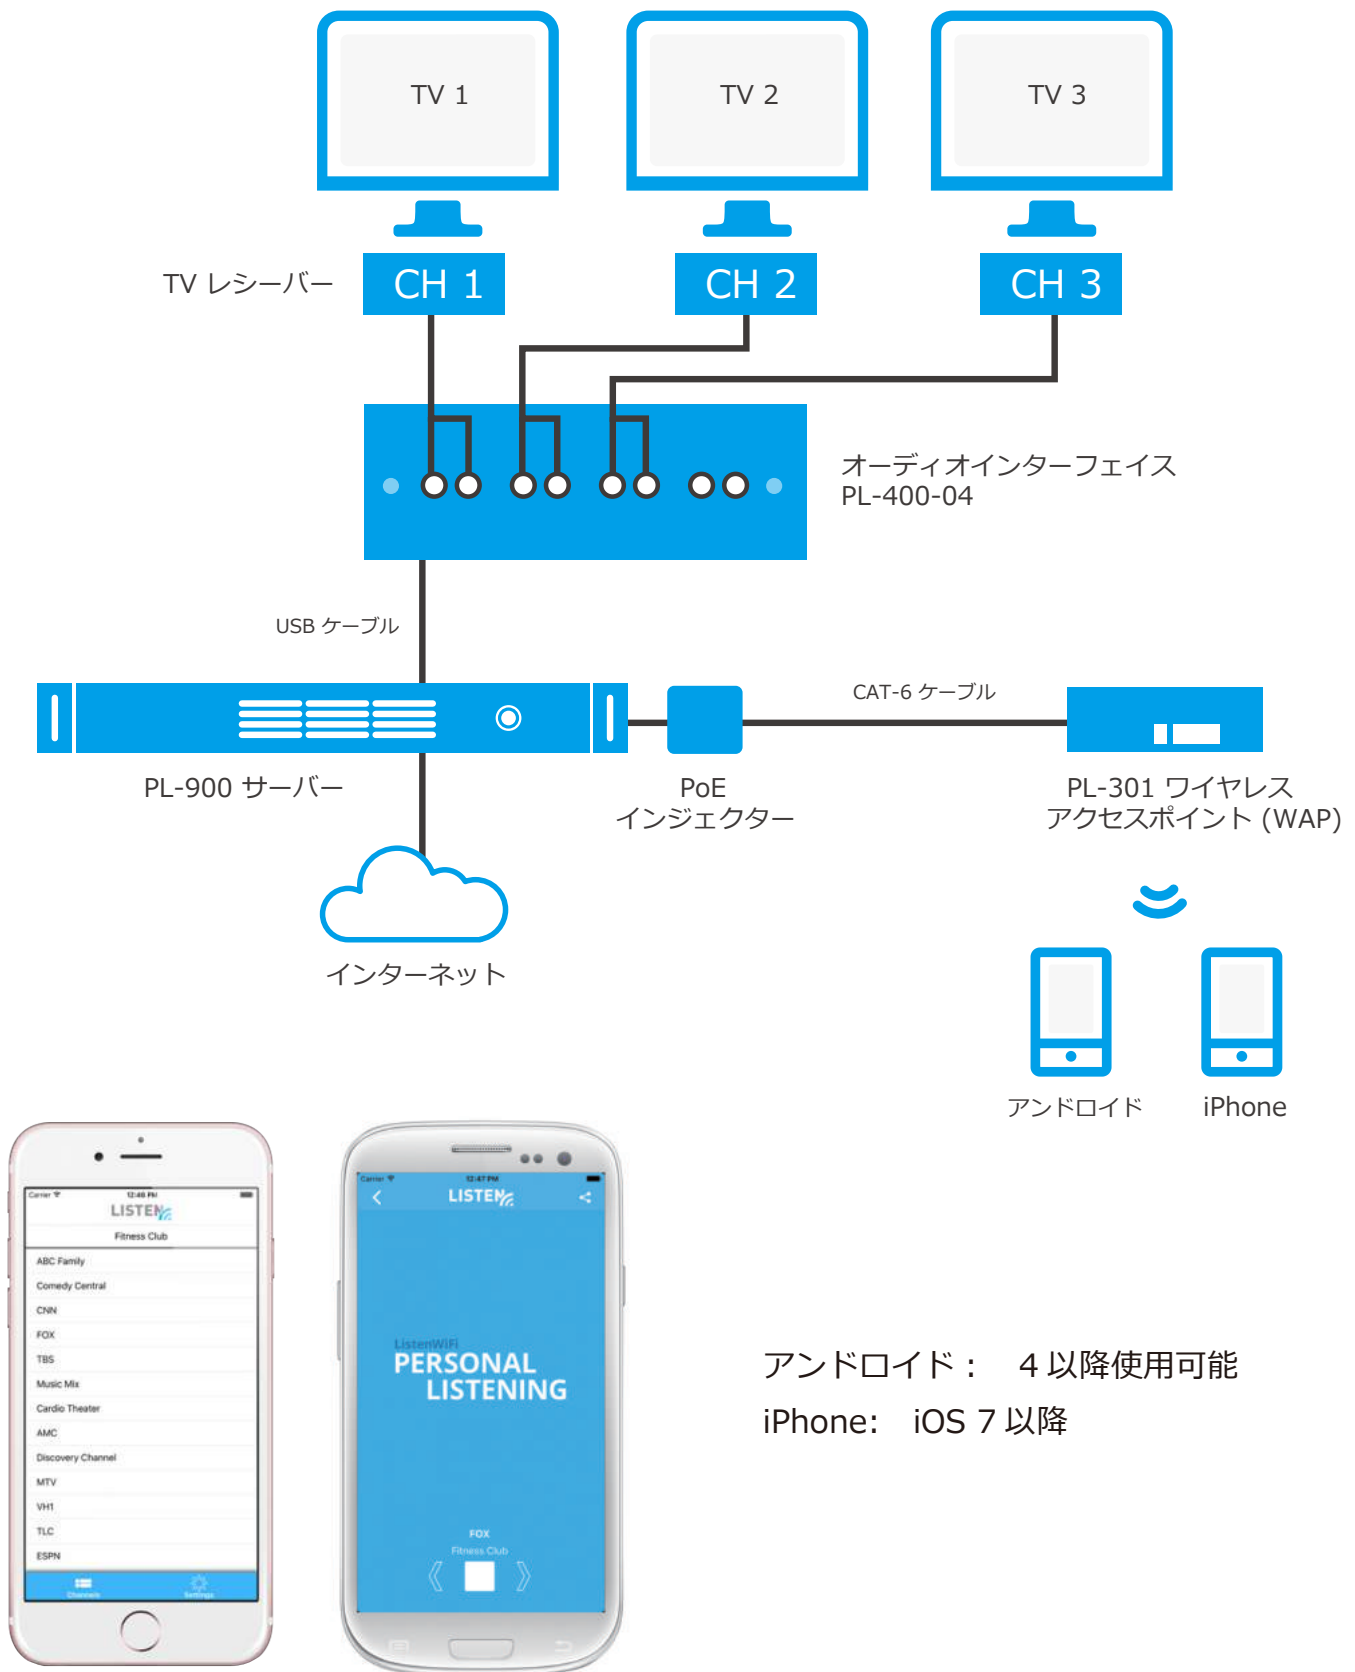

ListenWiFi は自分のスマートフォンを使用し、テレビのオーディオを聞くことが可能です。
ListenWiFi アクセスポイントを経由し、最大 24 チャンネルまでのオーディオを選択できます。

ラウンジ

空港ラウンジ

スポーツバー

フィットネスセンター

	WiFi サーバー PL-900	オーディオインターフェイス PL-400	ワイヤレスアクセスポイント PL-301	iPhone/Android アプリ
主な特徴	Plug & Play	簡単な電話 オーディオ接続	予め設定済み	無料
	低遅延	ダイナミック チャンネル構造	WiFiオーディオストリー ミングのめに最適化	簡単に使用可能
	ウェブブラウザ 経由での設定	様々な音声同期のため のオーディオディレイ	プロ向けの高品質	アプリのアップデートには お金がかかりません
	クラウドインターフェイス 経由で複数のサーバーの管理	ウェブブラウザ経由で 簡単なボリュームの設定	最大60人まで使用可能	Android 4.0 以降 iOS 7以降で使用可能
	同時に最大24チャンネル のステレオオーディオ	1 USB ポートで 4 チャンネルまで対応	カバーエリア最大 50m	施設ロゴでのカスタマイズ可能
ソフトウェアの アップデート	インターネット経由で 自動的に行われます	NA	NA	アップルストア・ グーグルプレイ経由
マウンティング	シングルまたはデスクマウント	シングル、デュアル、または デスクマウント(含まれます)	壁または天井マウント (含まれています)	NA
保障	2 年間	2 年間	2 年間	NA