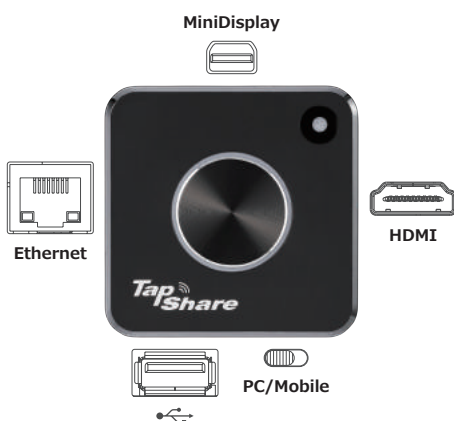

Lumens™

Brilliance by Design

TapShare™ TS20

ワイヤレスプレゼンテーションシステム

マルチインターフェイス対応

TapShare™ タップシェア ノートPC、スマートフォン、タブレット
ディスプレイ出力があれば制限なく即座にワイヤレスでプレゼンテーション

- ✓ 端末のディスプレイポートから WiFi で受信機に画面を簡単送信
- ✓ USB ドライバーや専用アプリケーションのインストール不要
- ✓ セキュリティーによる制限も受けずにワンクリックで画面をシェア
- ✓ 最大4つの画面を同時に表示可能
- ✓ マルチインターフェイス : HDMI/Display Port/USB /Lightning/IP
- ✓ ケーブル 1 本で iOS デバイスのシェア可能 (AirPlay サポート)
- ✓ Android デバイスにも対応 (Wired Mirror)
- ✓ タッチパネルディスプレイからリバーコントロール可能
- ✓ 4K デバイスにも対応。スムーズな動画再生を実現

Tap Share Pod

Tap Share Box

TapShare モデル

- TS20-2T1R : TapShare Pod * 2 , TapShare Box * 1
- TS20-4T1R : TapShare Pod * 4 , TapShare Box * 1, Storage dock * 1
- TS20-TXPod : TS20 TapShare Pod * 1

Tap Share™ TS20 Lumens™

Brilliance by Design

ワイヤレスプレゼンテーションシステム

電子ホワイトボードで表示中の PC に書き込み可能な
リバーコントロール機能

仕様

ビデオ入力	HDMI IN ×1, Mini Displayport×1, USB ポート ×1
ビデオ出力	HDMI Out ×1, 4096 × 2160p 24Hz, 3840 × 2160p 30Hz, 1920 × 1080p 60Hz
パワーサプライ	Tap Share Box : DC Power Input または PoE(IEEE 802.3AT) Tap Share Pod: USB 2.0 bus power または PoE(IEEE 802.3AT)
ディスプレイミラーパス	LAN / Wi-Fi
LAN	Giga Ethernet × 1 (PoE)
Wi-Fi	IEEE 802.11ac
認証プロトコル	Wi-Fi 802.1x WPA / WPA2
ホストコントロール	あり
AirPlay サポート	あり
iOS / Android Wired Mirror	あり
タッチパネルコントロール	あり
最大同時表示画面数	最大 4 入力
同時接続台数	最大 64
寸法 (mm)	Tap Share Box : 85 (W) × 140 (H) × 25 (D) Tap Share Pod : 80 (W) × 80 (H) × 25 (D)