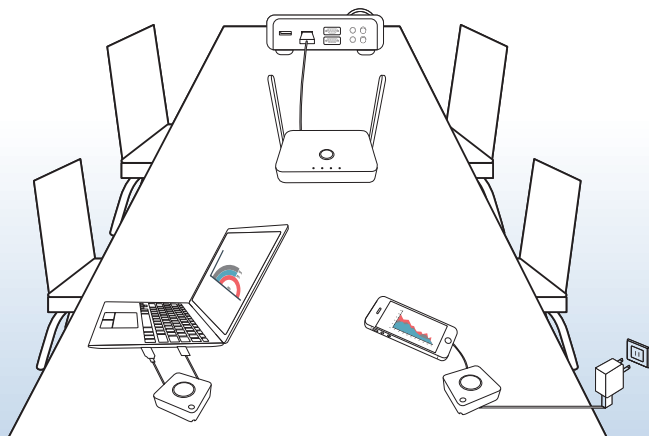

Lumens™

Brilliance by Design

TapShare™ TS20

ワイヤレスプレゼンテーションシステム

マルチインターフェイス対応

TapShare™ タップシェア ノートPC、スマートフォン、タブレット
ディスプレイ出力があれば制限なく即座にワイヤレスでプレゼンテーション

- ✓ 端末のディスプレイポートから WiFi で受信機に画面を簡単送信
- ✓ USB ドライバーや専用アプリケーションのインストール不要
- ✓ セキュリティーによる制限も受けずにワンクリックで画面をシェア
- ✓ 最大4つの画面を同時に表示可能
- ✓ マルチインターフェイス : HDMI/Display Port/USB /Lightning/IP
- ✓ ケーブル 1 本で iOS デバイスのシェア可能 (AirPlay サポート)
- ✓ Android デバイスにも対応 (Wired Mirror)
- ✓ タッチパネルディスプレイからリバーコントロール可能
- ✓ 4K デバイスにも対応。スムーズな動画再生を実現

Tap Share Pod

Tap Share Box

TapShare モデル

- TS20-2T1R : TapShare Pod * 2 , TapShare Box * 1
- TS20-4T1R : TapShare Pod * 4 , TapShare Box * 1, Storage dock * 1
- TS20-TXPod : TS20 TapShare Pod * 1

Tap Share™ TS20 Lumens™

Brilliance by Design

ワイヤレスプレゼンテーションシステム

電子ホワイトボードで表示中の PC に書き込み可能な
リバーコントロール機能

仕様

ビデオ入力	HDMI IN ×1, Mini Displayport×1, USB ポート ×1
ビデオ出力	HDMI Out ×1, 4096 × 2160p 24Hz, 3840 × 2160p 30Hz, 1920 × 1080p 60Hz
パワーサプライ	Tap Share Box : DC Power Input または PoE(IEEE 802.3AT) Tap Share Pod: USB 2.0 bus power または PoE(IEEE 802.3AT)
ディスプレイミラーパス	LAN / Wi-Fi
LAN	Giga Ethernet × 1 (PoE)
Wi-Fi	IEEE 802.11ac
認証プロトコル	Wi-Fi 802.1x WPA / WPA2
ホストコントロール	あり
AirPlay サポート	あり
iOS / Android Wired Mirror	あり
タッチパネルコントロール	あり
最大同時表示画面数	最大 4 入力
同時接続台数	最大 64
寸法 (mm)	Tap Share Box : 85 (W) × 140 (H) × 25 (D) Tap Share Pod : 80 (W) × 80 (H) × 25 (D)