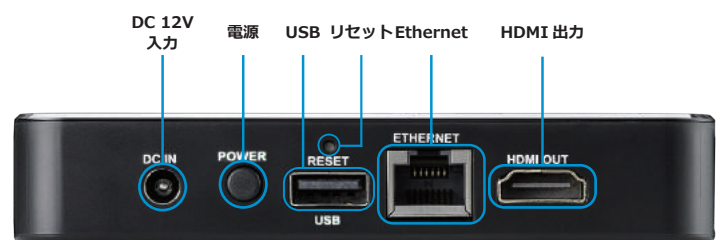

Tap Share Pod

Tap Share Box

TapShare モデル

- TS20-2T1R : TapShare Pod * 2 , TapShare Box * 1
- TS20-4T1R : TapShare Pod * 4 , TapShare Box * 1, Storage dock * 1
- TS20-TXPod : TS20 TapShare Pod * 1

Tap Share™ TS20 Lumens™

Brilliance by Design

ワイヤレスプレゼンテーションシステム

電子ホワイトボードで表示中の PC に書き込み可能な
リバーコントロール機能

仕様

ビデオ入力	HDMI IN ×1, Mini Displayport×1, USB ポート ×1
ビデオ出力	HDMI Out ×1, 4096 × 2160p 24Hz, 3840 × 2160p 30Hz, 1920 × 1080p 60Hz
パワーサプライ	Tap Share Box : DC Power Input または PoE(IEEE 802.3AT) Tap Share Pod: USB 2.0 bus power または PoE(IEEE 802.3AT)
ディスプレイミラーパス	LAN / Wi-Fi
LAN	Giga Ethernet × 1 (PoE)
Wi-Fi	IEEE 802.11ac
認証プロトコル	Wi-Fi 802.1x WPA / WPA2
ホストコントロール	あり
AirPlay サポート	あり
iOS / Android Wired Mirror	あり
タッチパネルコントロール	あり
最大同時表示画面数	最大 4 入力
同時接続台数	最大 64
寸法 (mm)	Tap Share Box : 85 (W) × 140 (H) × 25 (D) Tap Share Pod : 80 (W) × 80 (H) × 25 (D)