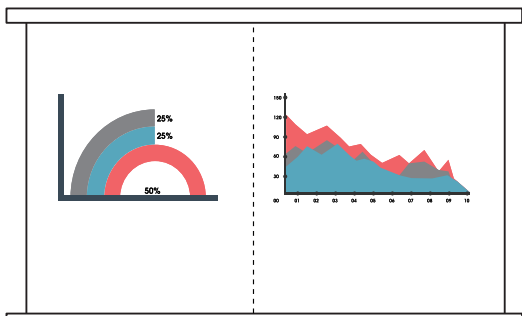

Tap Share Pod

Tap Share Box

TapShare モデル

- TS20-2T1R : TapShare Pod * 2 , TapShare Box * 1
- TS20-4T1R : TapShare Pod * 4 , TapShare Box * 1, Storage dock * 1
- TS20-TXPod : TS20 TapShare Pod * 1

Tap Share™ TS20 Lumens™

Brilliance by Design

ワイヤレスプレゼンテーションシステム

電子ホワイトボードで表示中の PC に書き込み可能な
リバーコントロール機能

仕様

ビデオ入力	HDMI IN ×1, Mini Displayport×1, USB ポート ×1
ビデオ出力	HDMI Out ×1, 4096 × 2160p 24Hz, 3840 × 2160p 30Hz, 1920 × 1080p 60Hz
パワーサプライ	Tap Share Box : DC Power Input または PoE(IEEE 802.3AT) Tap Share Pod: USB 2.0 bus power または PoE(IEEE 802.3AT)
ディスプレイミラーパス	LAN / Wi-Fi
LAN	Giga Ethernet × 1 (PoE)
Wi-Fi	IEEE 802.11ac
認証プロトコル	Wi-Fi 802.1x WPA / WPA2
ホストコントロール	あり
AirPlay サポート	あり
iOS / Android Wired Mirror	あり
タッチパネルコントロール	あり
最大同時表示画面数	最大 4 入力
同時接続台数	最大 64
寸法 (mm)	Tap Share Box : 85 (W) × 140 (H) × 25 (D) Tap Share Pod : 80 (W) × 80 (H) × 25 (D)