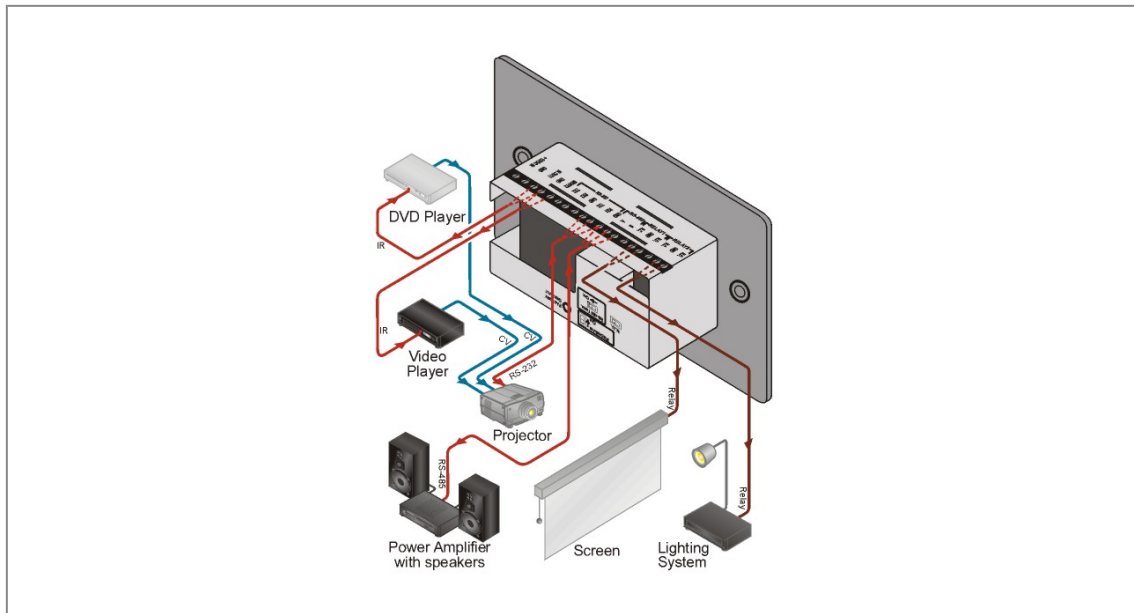

RC-8iR

8ボタン海外対応 ルームコントローラー IRラーニング

RC-8 IRはマルチメディアルーム用の8-ボタン・ルームコントローラーです。音声機器、映像機器を始めライトやスクリーンなどルーム内の様々な設備に対応します。

RC-8iR

FEATURES

- 設定可能バックライトボタン - 機能及びマクロは8ボタンに設定可能, ラベル機能付
- コマンドプログラミング - IRラーニング又はイーサネット
- コントロールオプション - 1 イーサネット, 2 RS-232, 2IRポート, 1 RS-485 & 2 リレー
- マクロモード - 1ボタンより最大15コマンド可能 (最大120コマンド)
- ウォールプレート - 1ギヤング
- ポート: - 2 RS-232 ターミナルブロックコネクタ; 1 RS-485 ターミナルブロックコネクタ; 1 イーサネット RJ-45 ポート
- 出力: - 2 リレーターミナルブロックコネクタ (36VAC又はDC, 2A, 60VAC最大非インダクティブ); 2 IRエミッター ターミナルブロックコネクタ (RC-6iR及びRC-8iR用)
- 電源: - 12VDC, 155mA
- 外形寸法: - W11.4cm x D4.3cm x H6.9cm

TECHNICAL SPECIFICATIONS

- 質量: 約0.3kg
- アクセサリ: 電源ユニット, Javaベースコントロールソフトウェア (内蔵), Windows®ベースKramerコントロールソフトウェア
- オプション: デュアルIRエミッターケーブル, シングルIR エミッター-cable, IR extensicable
- DIMENSIONS: 11.4cm x 4.3cm x 6.9cm (4.49" x 1.70" x 2.72") W, D, H.
- WEIGHT: 0.3kg (0.67lbs) approx.
- ACCESSORIES: Power supply, Java based control software (internal), Windows®-based Kramer control software.
- OPTIONS: Dual IR emitter cable, single IR emitter cable, IR extension cable.