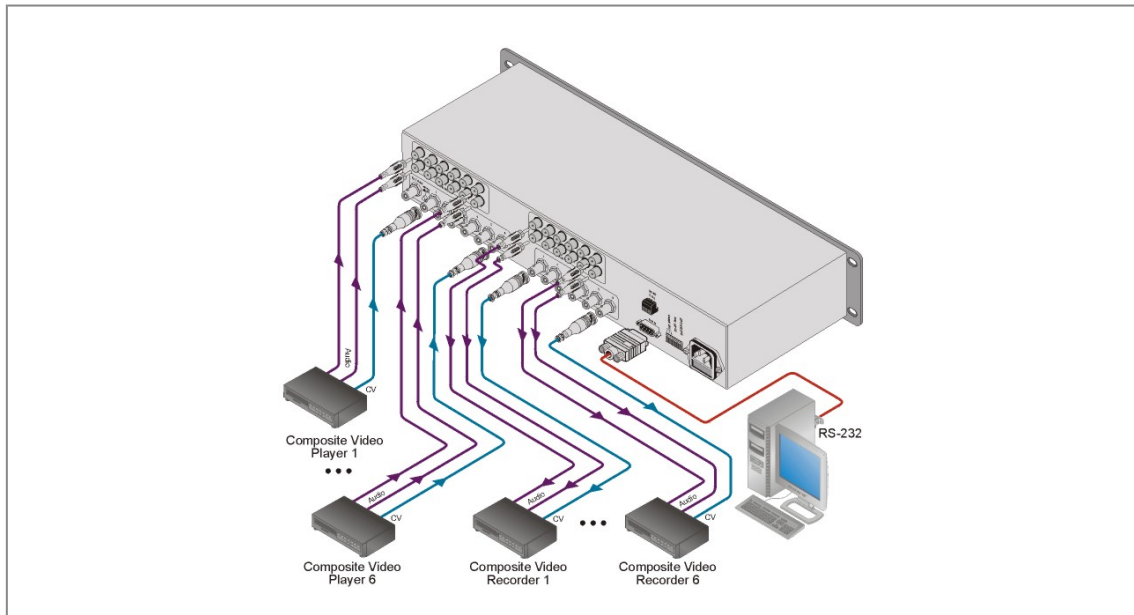

VS-606xl

6x6 コンポジット映像 & ステレオ音声マトリックススイッチャー

映像及びステレオ音声垂直インターバルマトリックススイッチャー、前面パネル、RS-485及びRS-232コントロール、ゲンロック入力、200MHz

VS-606xl

FEATURES

- 帯域 - 200MHz (-3dB)
- コントロール - 前面パネル, RS-232 (K-Router™ Windows®ベースソフトウェア付属), & RS-485
- テイクボタン - 複数スイッチの同時実行
- メモリ保存 - 呼び出し用に複数のスイッチをプリセットとして保存可能
- 音声ブレイクアウエイスイッチング
- 垂直インターバルスイッチング
- スwitching同期 - スwitching同期 - 外部リファレンス又は入力映像との同期
- 終了する同期信号を選択可能
- 標準19インチラックマウントサイズ - 2U

TECHNICAL SPECIFICATIONS

入力: 6 コンポジット映像, 1Vpp/75Ω BNCコネクタ1同期/映像 ゲンロック 1Vpp/75Ω 同期
選択スイッチ. 6 音声ステレオ, + 4dBm/62
kΩ RCAコネクタ

出力: 6 コンポジット映像, 1Vpp/75Ω BNCコネクタ
6 音声ステレオ, + 4dBm/50Ω (最大
27Vpp.) RCAコネクタ

映像帯 200MHz

ール:

電源: 230VAC, 50/60 Hz, (115VAC, U.S.A.)
11VA.

外形寸 19インチ(W), 7インチ(D), 2U (H) ラックマ
法: ウント可能

質量: 約3.4kg

アクセ 電源ケーブル, Windows®ベースコントロ
サリ: ールソフトウェア, ヌルモデムアダプタ.