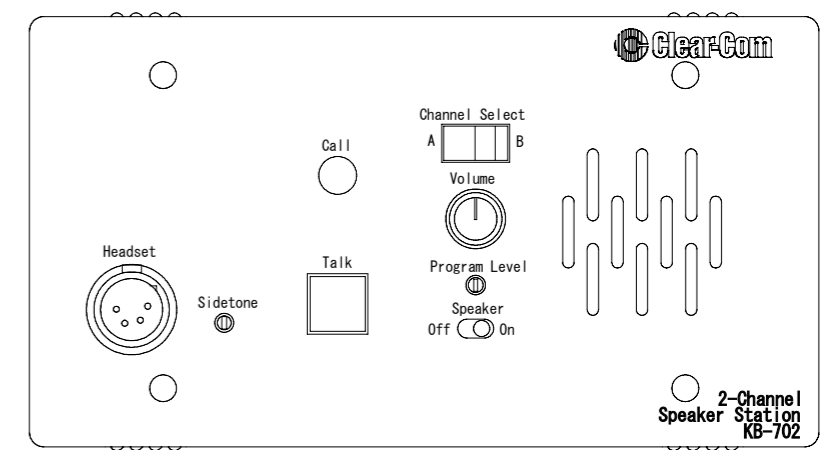

KB-702マウントイメー
ジ
ブラケット装着時

標準U-BOX

U-BOX-X6

KB-702マウントイメー
ジ

Editing	E					
	D					
	C					
	B					
Rev. A	Date	Discription	Design	Check		

Note	Date	MTCjapan Copyright 2022		Title U-BOX 外観図		
	Approved by	Checked by	Designed by TAKANO	Drawing Number MTC103222021	Scale 1/2	Sheet A3