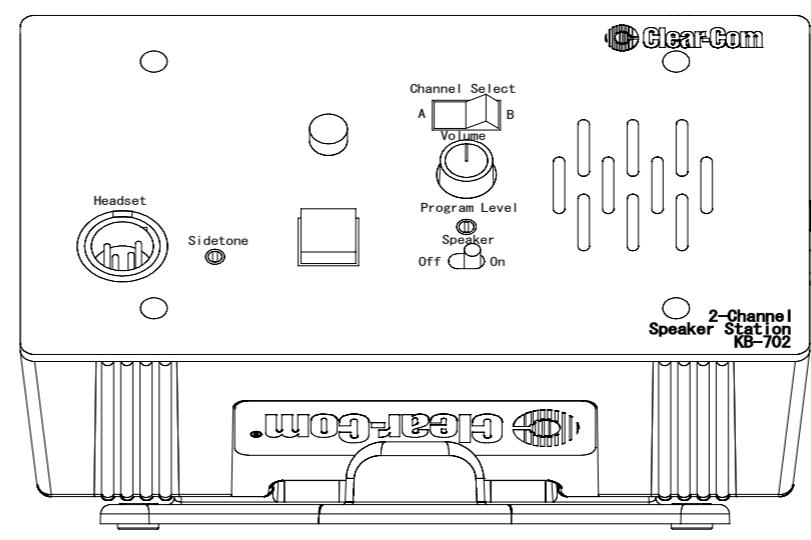

KB-702マウントイメー
ジ
ブラケット装着時

標準U-BOX

U-BOX-X6

KB-702マウントイメー
ジ

Editing	E					
	D					
	C					
	B					
Rev. A	Date	Discription	Design	Check		

Note	Date	MTCjapan Copyright 2022		Title U-BOX 外観図		
	Approved by	Checked by	Designed by TAKANO	Drawing Number MTC103222021	Scale 1/2	Sheet A3