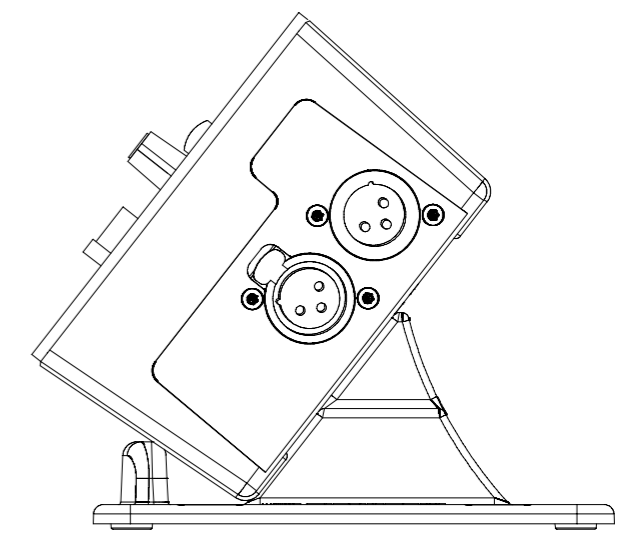

KB-702マウントイメー
ジ
ブラケット装着時

標準U-BOX

U-BOX-X6

KB-702マウントイメー
ジ

Editing	E					
	D					
	C					
	B					
Rev. A	Date	Discription	Design	Check		

Note	Date	MTCjapan Copyright 2022		Title U-BOX 外観図		
	Approved by	Checked by	Designed by TAKANO	Drawing Number MTC103222021	Scale 1/2	Sheet A3