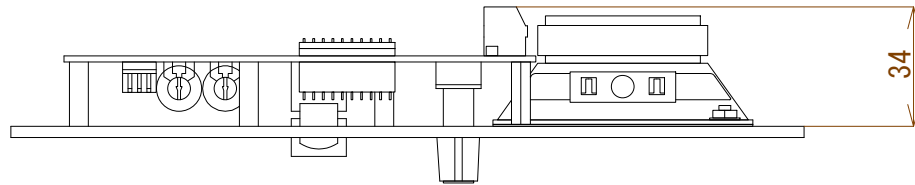

*4連用標準埋め込みBOXに対応

C					DISK/FILE	CHECKED	USER	DESCRIPTION/TITLE		
B								外觀図		
A					DESIGNED	DRAWN	MODEL	DRAWING No.	SCALE	SHEET
REV	DESC.	DATE	BY	CHK		S. TAKANO	KB-701	MTC10309021	1/2