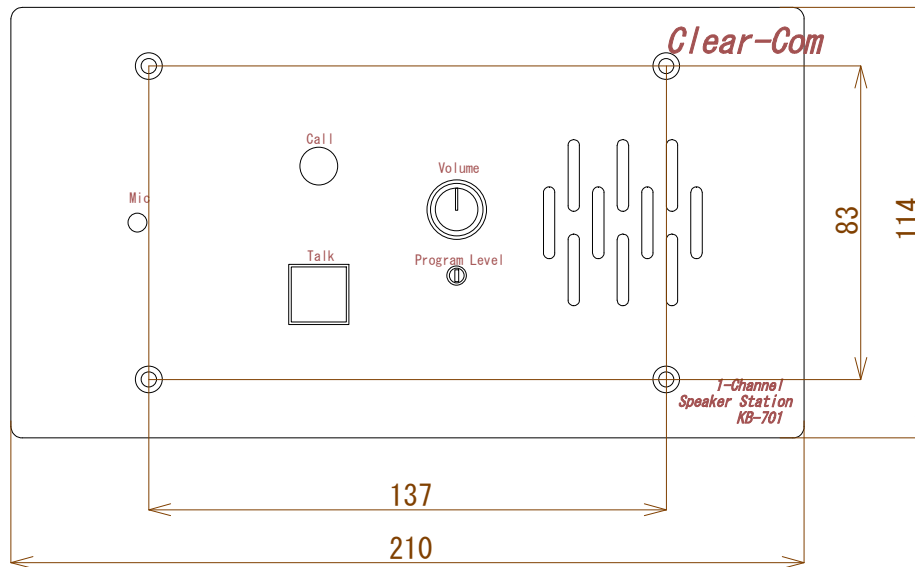

*4連用標準埋め込みBOXに対応

C					DISK/FILE	CHECKED	USER	DESCRIPTION/TITLE		
B								外觀図		
A					DESIGNED	DRAWN	MODEL	DRAWING No.	SCALE	SHEET
REV	DESC.	DATE	BY	CHK		S. TAKANO	KB-701	MTC10309021	1/2