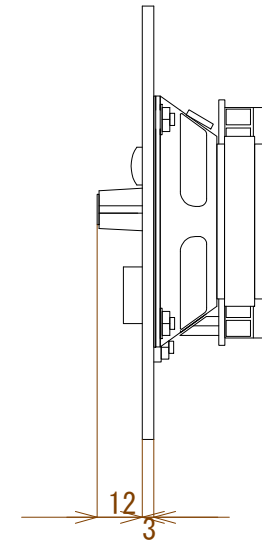

*4連用標準埋め込みBOXに対応

C					DISK/FILE	CHECKED	USER	DESCRIPTION/TITLE		
B								外觀図		
A					DESIGNED	DRAWN	MODEL	DRAWING No.	SCALE	SHEET
REV	DESC.	DATE	BY	CHK		S. TAKANO	KB-701	MTC10309021	1/2