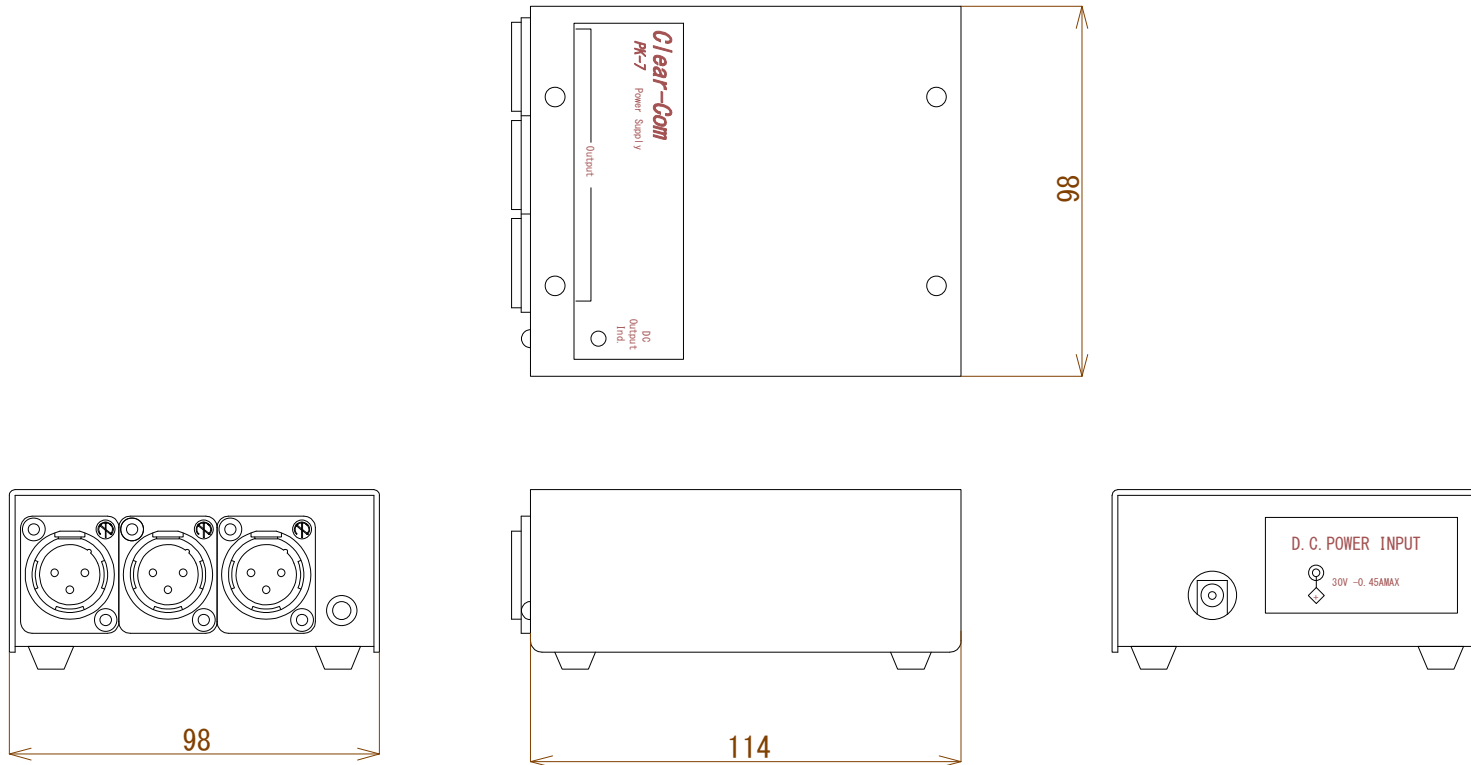

型番:PK7

【概要】

電源供給を行う1チャンネルのポータブル型パワーサプライ

【機能】

1 系統の電源供給とターミネーションを装備。
移動での小規模システムの使用に適しています。
RS-701 ベルトパックステーションを12台まで電源供給が可能。

※電源供給可能台数はステーションのモデル及び使用ケーブル並びに距離などによって異なります。
詳しくは弊社担当までお問合せください

【仕様】

<リアパネル・コネクタ>

インターカム XLR3M × 3/ch
AC/DC アダプター接続用ジャック × 1

<電源(AC/DC アダプター)>

動作電圧 100-240VAC 50/60Hz 0.4A
出力電圧 30VDC
本体消費電流 $\geq 400\text{mA}$

<一般仕様>

サイズ 97(W) × 50.8(H) × 119(D) mm
本体重量 457g

※0dBu=0.775V RMS

松田通商株式会社

本 社: 〒107-0062 東京都港区南青山 3-3-15 MTC ビル TEL.03-5413-4611 FAX.03-5413-4618

URL <http://mtc-japan.com> MAIL inquiry@mtc-japan.com

※製品の仕様・外観は予告なく変更される場合があります

2017年11月

C					DISK/FILE	CHECKED	USER	DESCRIPTION/TITLE				
B					DESIGNED	DRAWN	S. TAKANO	MODEL	Clear-Com PK-7	DRAWING No.	SCALE	SHEET
A										MTC10309023	1/2	
REV	DESC.	DATE	BY	CHK								