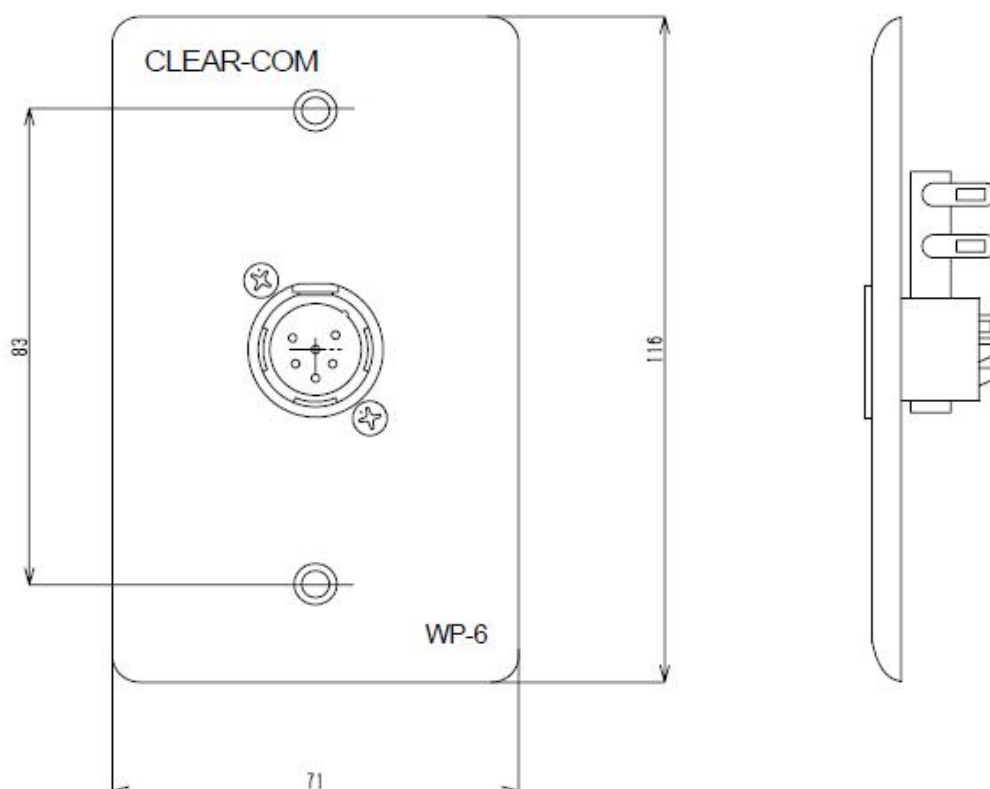

### 【一般仕様】

サイズ

71(W)×116(H)×40(D)mm ※全面突起部含まず

重量

78g

### 【寸法図】