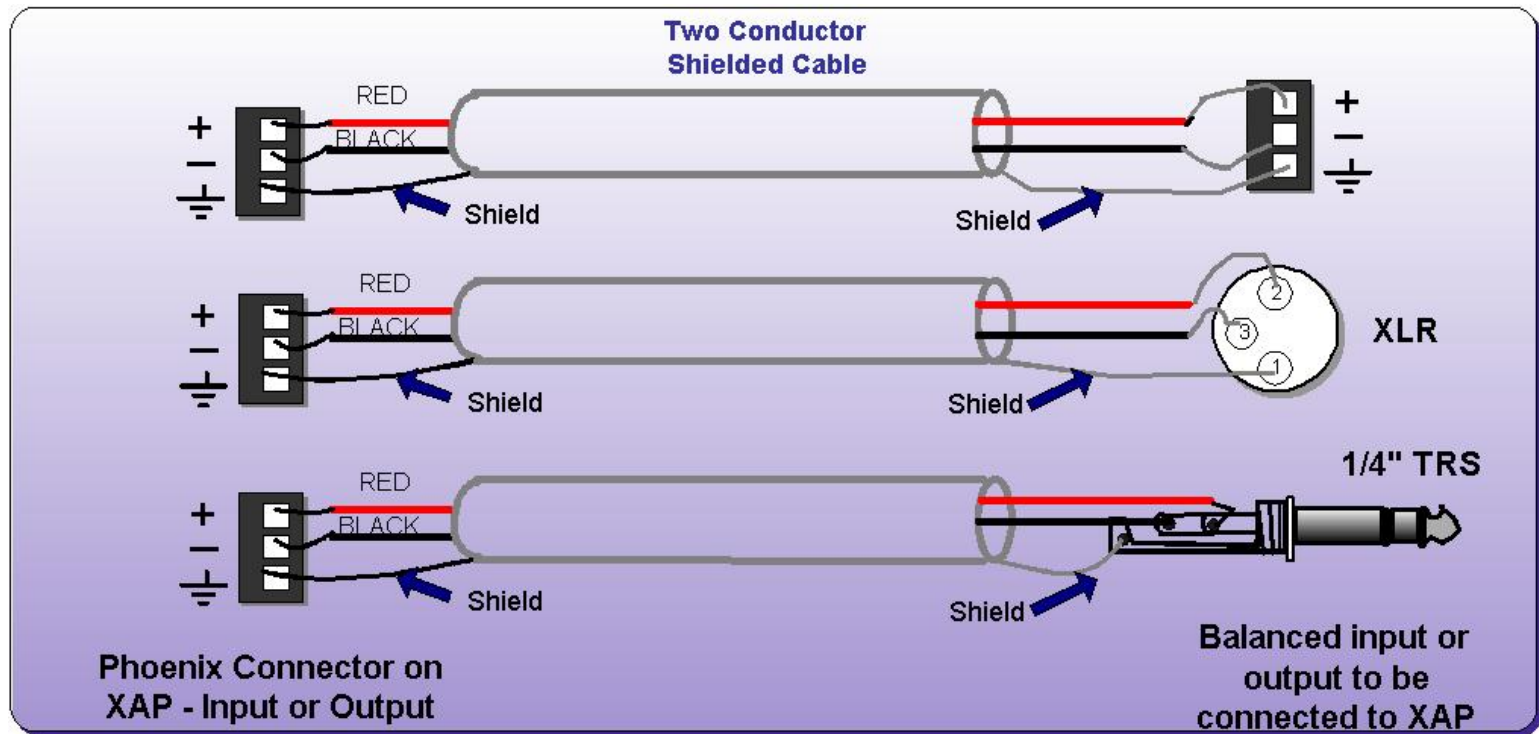

# オーディオ接続

**Phoenix(ブロック)コネクタ**

**ConvergePro:**

**「MC 1,5/12-ST-3,81」**

# オーディオ接続 - バランス to バランス

優

# オーディオ接続 - バランス to アンバランス

良

# オーディオ接続 - バランス to アンバランス

可 ConvergeProアウトプット $\leftrightarrow$ 外部機器インプット