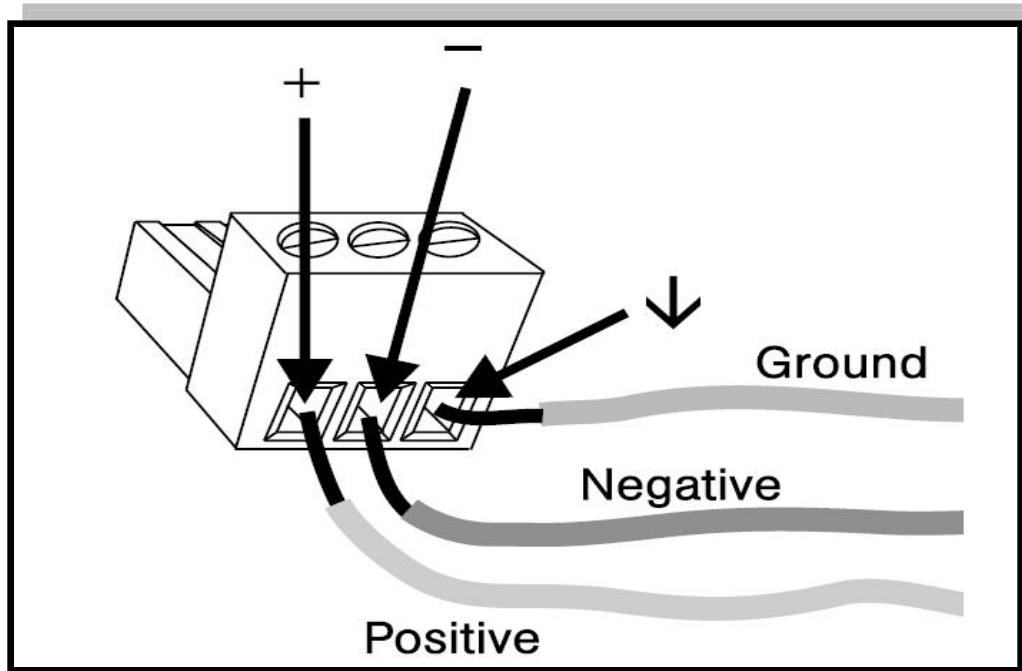

# オーディオ接続

**Phoenix(ブロック)コネクタ**

**ConvergePro:**

**「MC 1,5/12-ST-3,81」**

# オーディオ接続 - バランス to バランス

優

# オーディオ接続 - バランス to アンバランス

良

# オーディオ接続 - バランス to アンバランス

可 ConvergeProアウトプット $\leftrightarrow$ 外部機器インプット