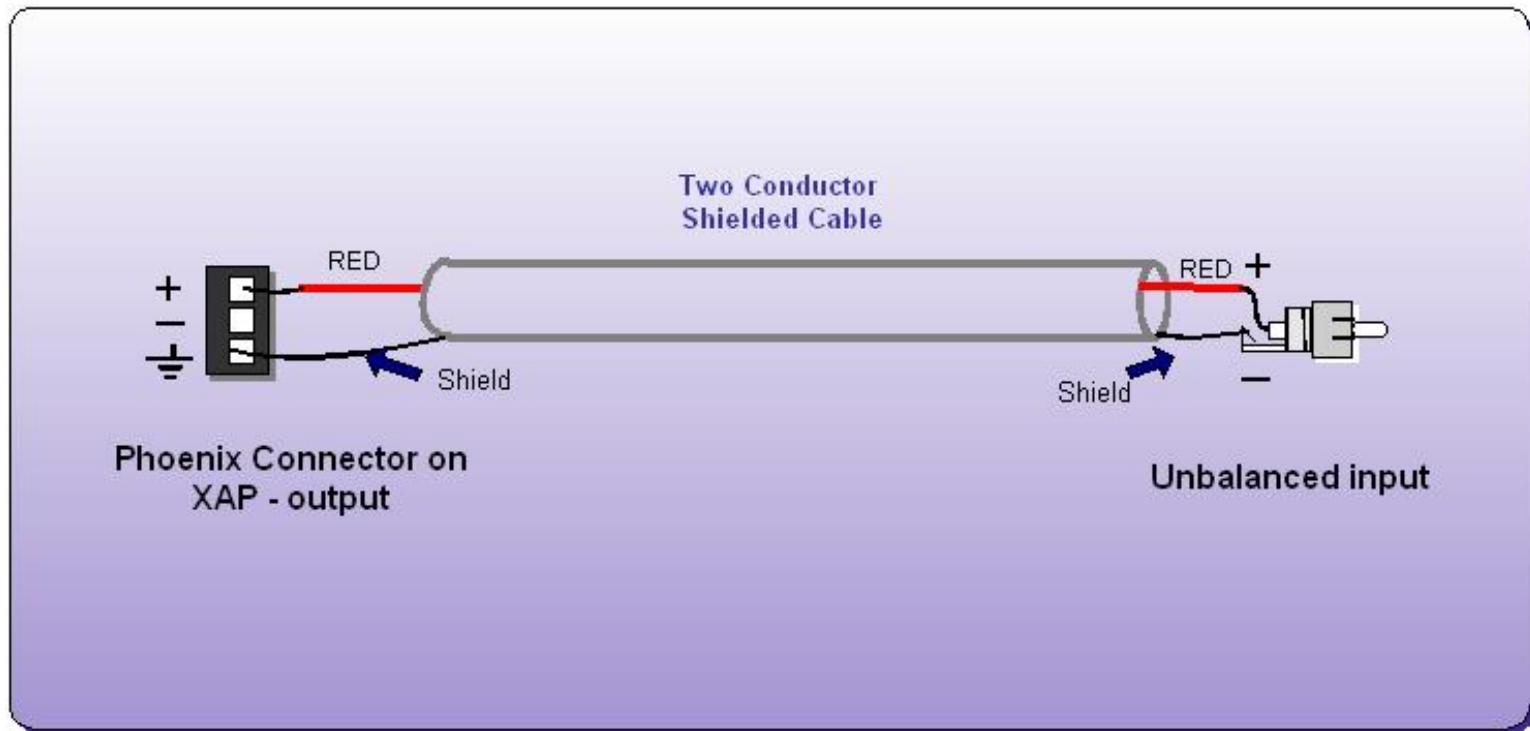

# オーディオ接続 - バランス to バランス

優

# オーディオ接続 - バランス to アンバランス

良

# オーディオ接続 - バランス to アンバランス

可 ConvergeProアウトプット $\leftrightarrow$ 外部機器インプット