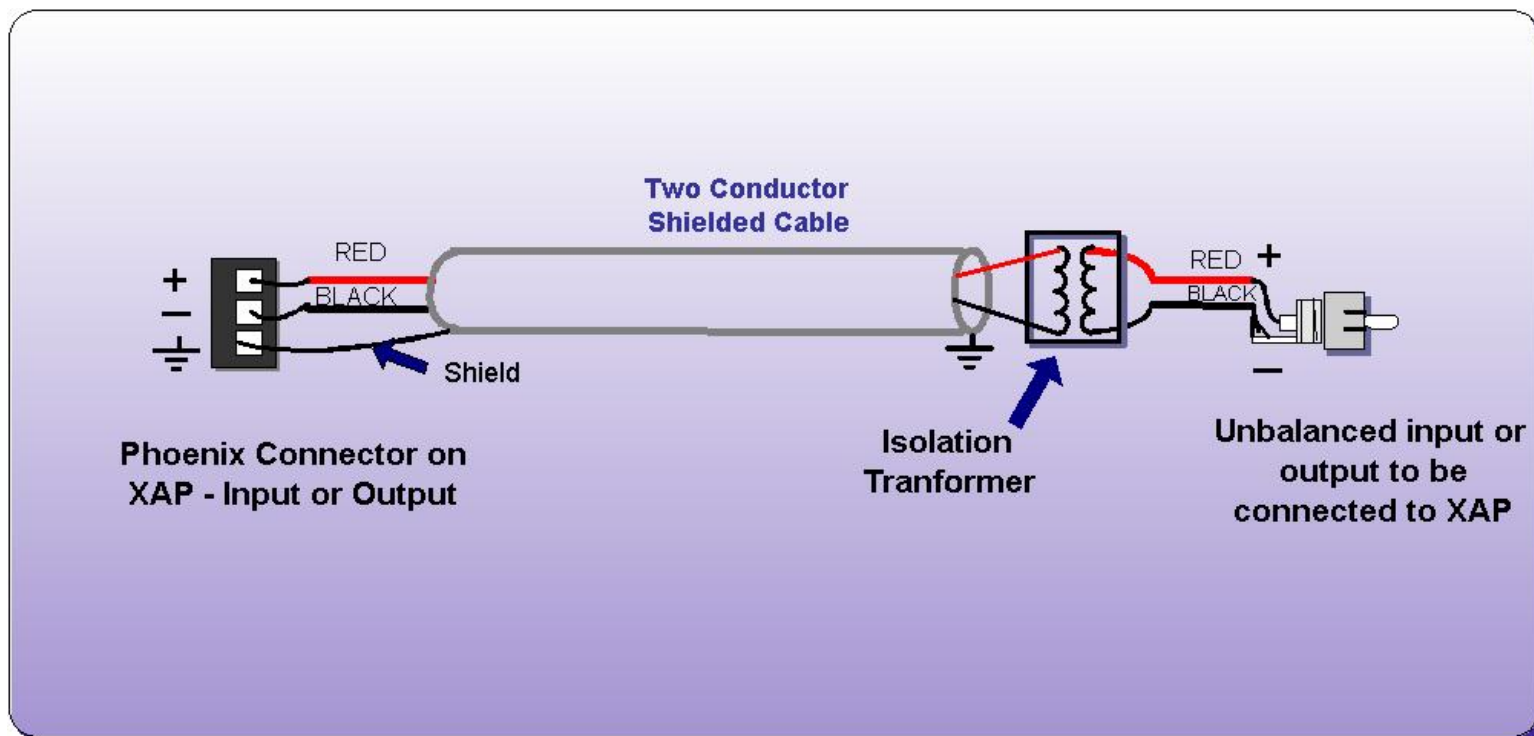

# オーディオ接続

**Phoenix(ブロック)コネクタ**

**ConvergePro:**

**「MC 1,5/12-ST-3,81」**

# オーディオ接続 - バランス to バランス

優

# オーディオ接続 - バランス to アンバランス

良

# オーディオ接続 - バランス to アンバランス

可 ConvergeProアウトプット $\leftrightarrow$ 外部機器インプット