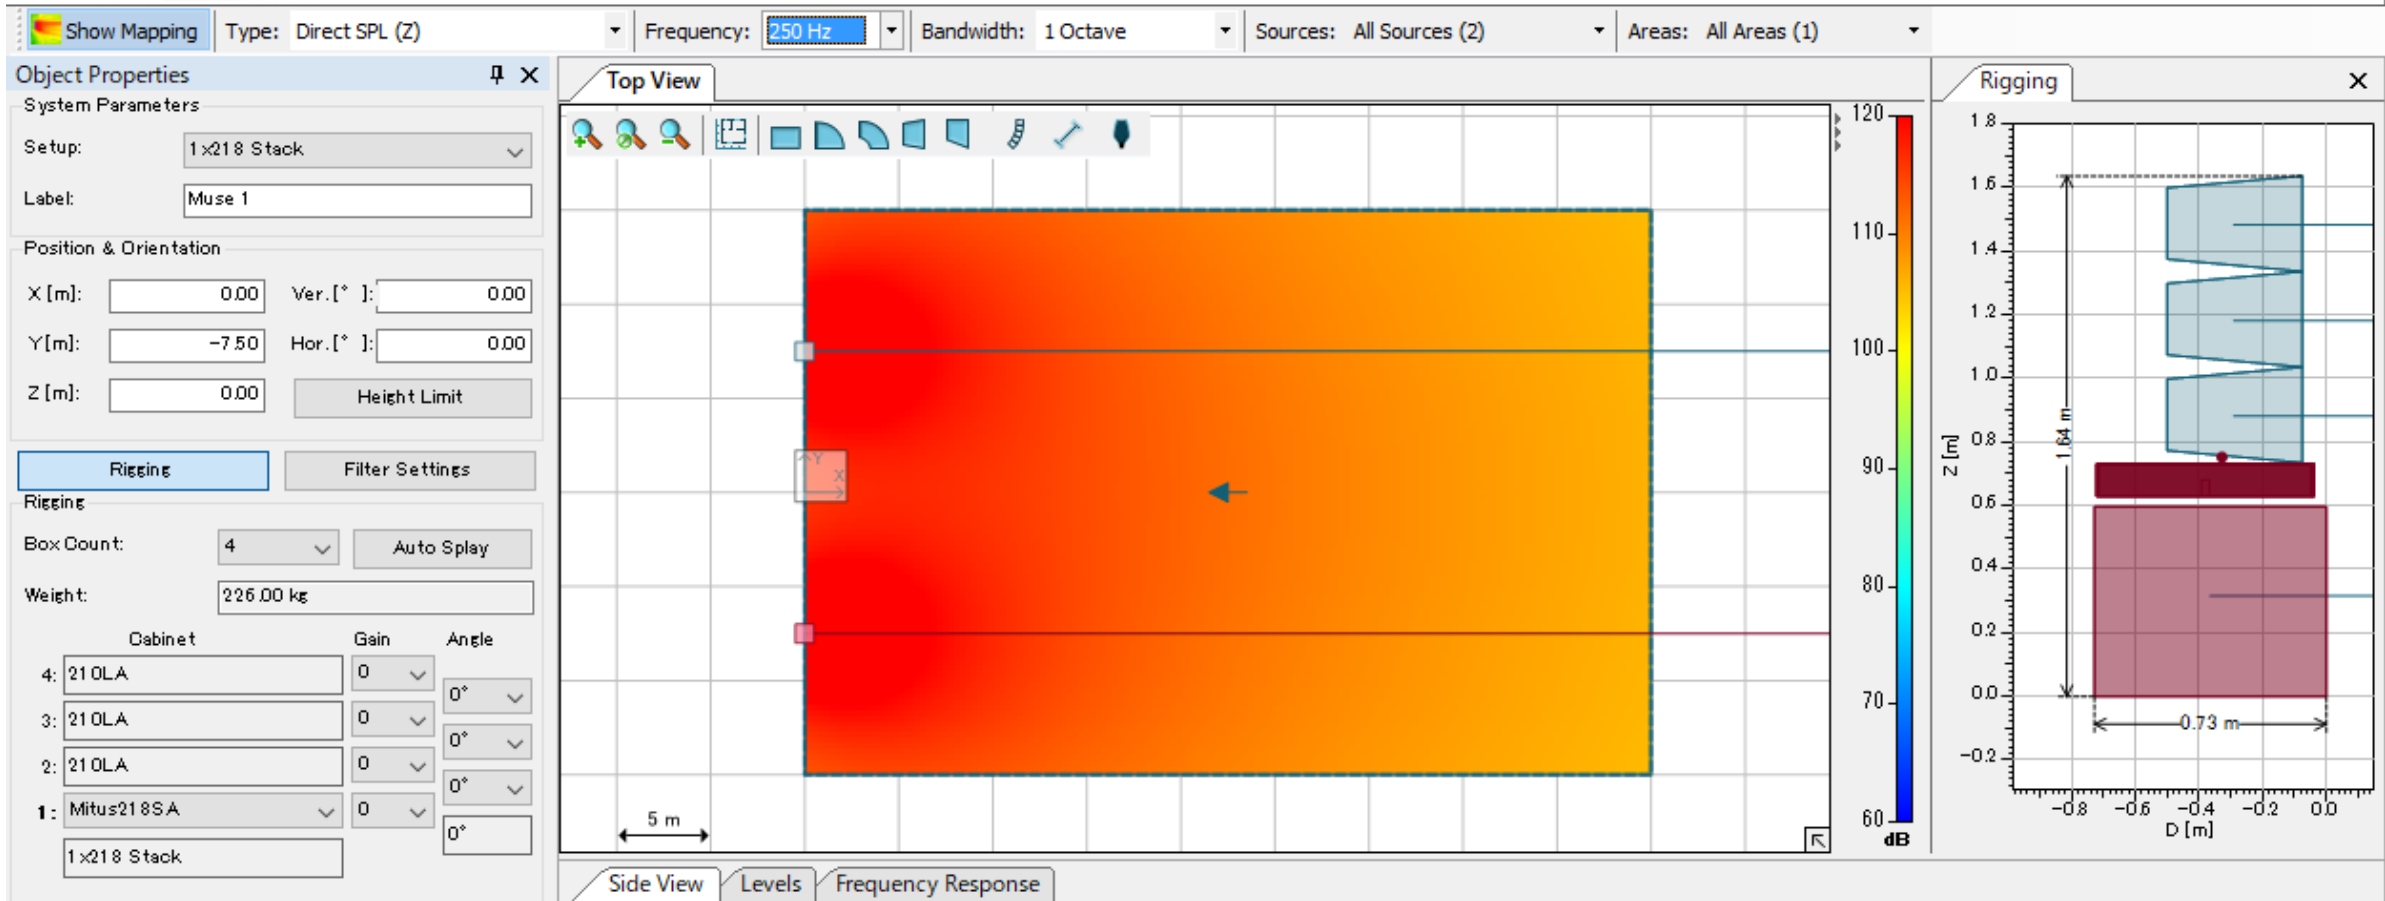

MUSE 3/1 1対向 : 1000KHz
 広さ : 4.5 m x 3.0 m (体育館程度)

MUSE 3/1 1対向 : 250KHz
 広さ : 4.5m x 3.0m (体育館程度)

MUSE 3/1 1対向 : 125KHz
 広さ : 4.5 m x 3.0 m (体育館程度)

MUSE 3/1 1対向 : 4000KHz
 広さ : 4.5m x 3.0m (体育館程度)