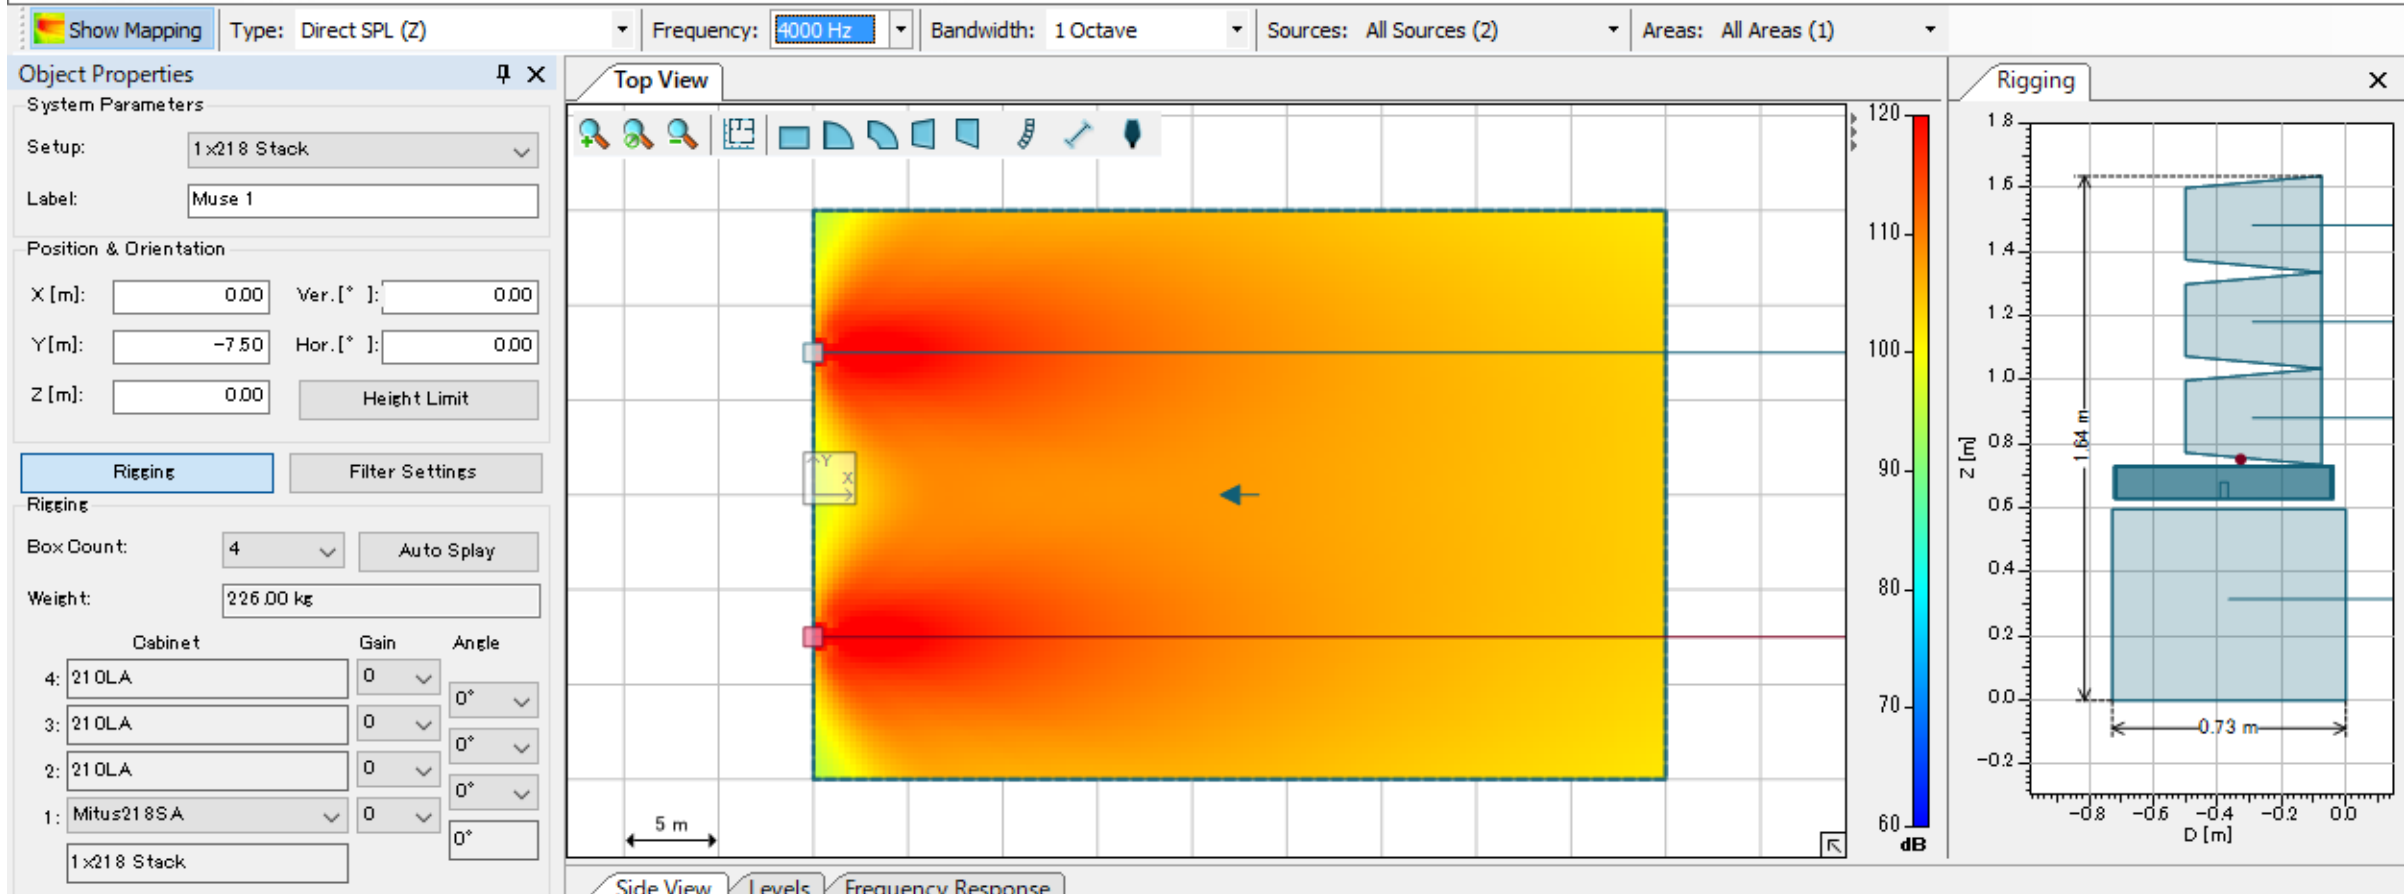

MUSE 3/1 1対向 : 1000KHz
 広さ : 4.5 m x 3.0 m (体育館程度)

MUSE 3/1 1対向 : 250KHz
 広さ : 4.5m x 3.0m (体育館程度)

MUSE 3/1 1対向 : 125KHz
 広さ : 4.5 m x 3.0 m (体育館程度)

MUSE 3/1 1対向 : 4000KHz
 広さ : 4.5m x 3.0m (体育館程度)