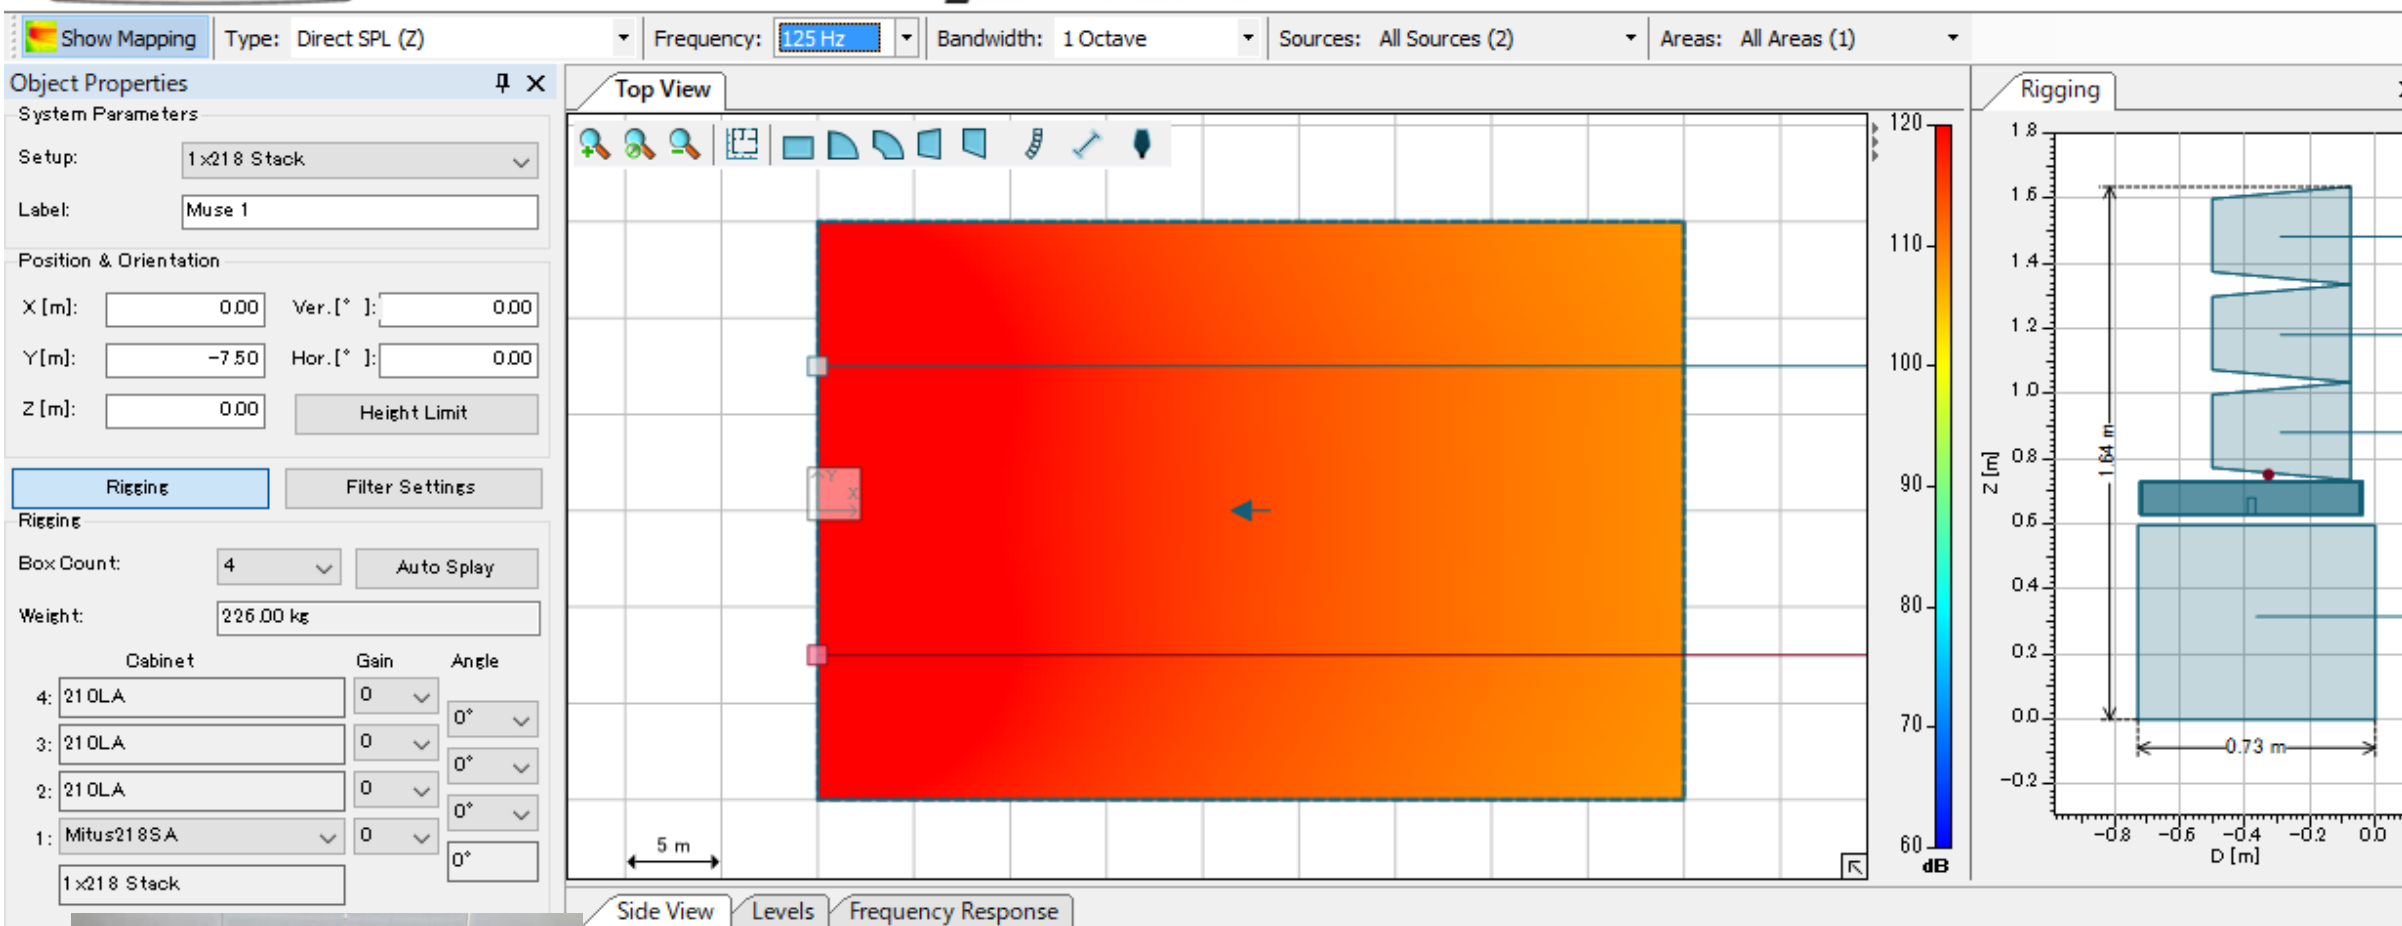

MUSE 3/1 1対向 : 1000KHz
 広さ : 4.5 m x 3.0 m (体育館程度)

MUSE 3/1 1対向 : 250KHz
 広さ : 4.5m x 3.0m (体育館程度)

MUSE 3/1 1対向 : 125KHz
 広さ : 4.5 m x 3.0 m (体育館程度)

MUSE 3/1 1対向 : 4000KHz
 広さ : 4.5m x 3.0m (体育館程度)