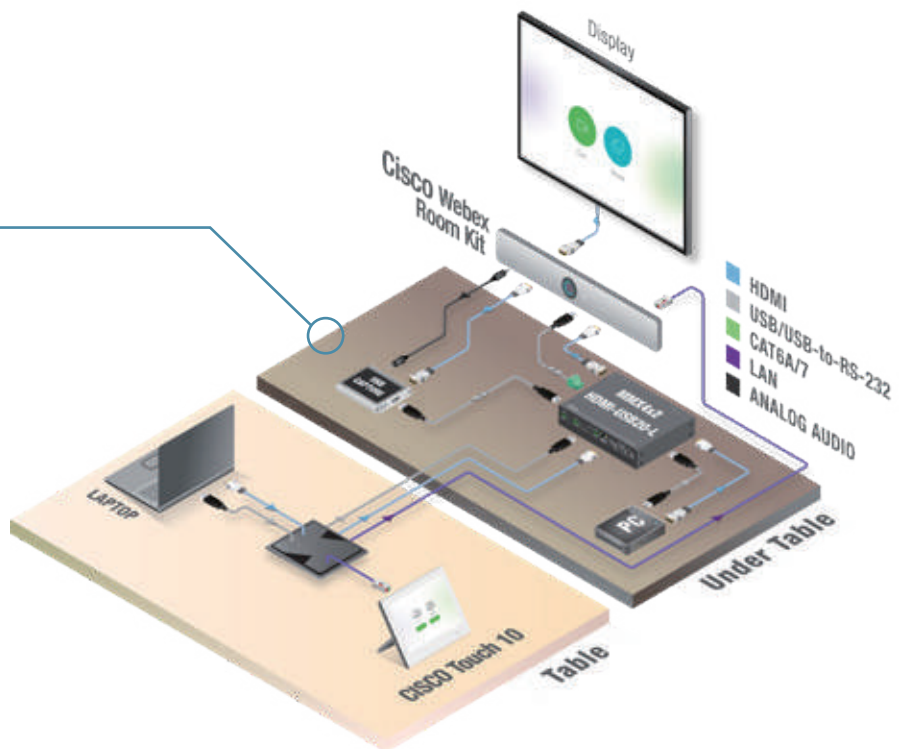

部屋を分割

会議室を分割または統合し、両方の部屋にまたがるソースとディスプレイを制御することができます。