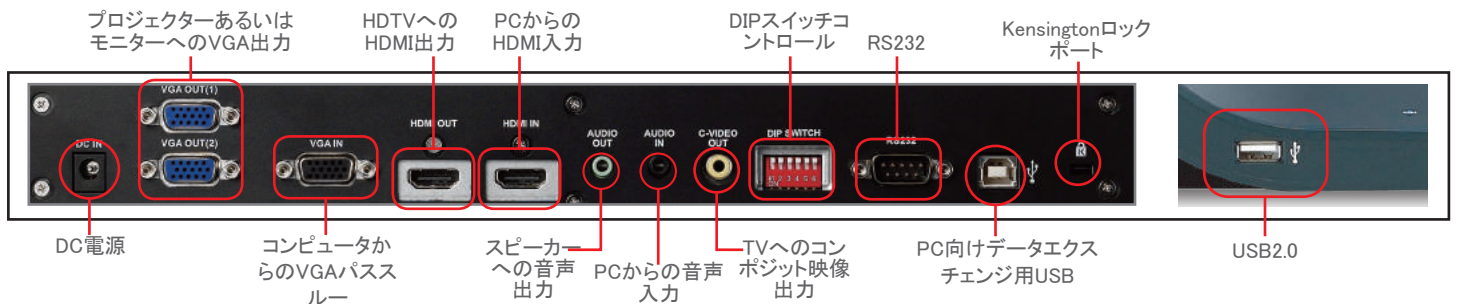

I/O 接続

Lumens^{TM}
Brilliance by Design
www.MyLumens.com

Lumens Integration, Inc.
4116 Clipper Court
Fremont, CA 94538
電話: 888.542.3235
ファックス: 510.252.1389

Lumens Europe
Stationstraat 5
1730 Asse, Belgium
電話: +32 (0) 2 452 76 00
ファックス: +32 (0) 2 452 76 00

MTC japan 松田通商株式会社
<http://mtc-japan.com/>

[東京本社] 〒107-0062 東京都港区南青山3-3-15 MTCビル
Tel.03(5413)4611 Fax.03(5413)4618 050(3801)1688
Mail.inquiry@mtc-japan.com