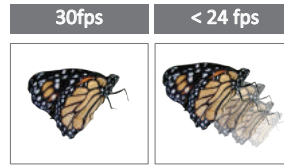

スムーズでダイナミックな画像

30fps で再生中のわずかな動きも捉え、画像の遅れがありません。