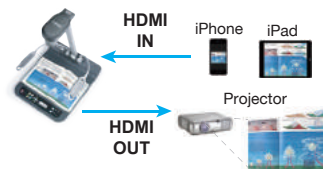

HDMIパススルーをサポート

PS752 は HDMI 入力および出力を搭載。HDMI 入力によりノートブックや iPad が接続できると同時に、HDMI 出力でプロジェクターに接続可能!