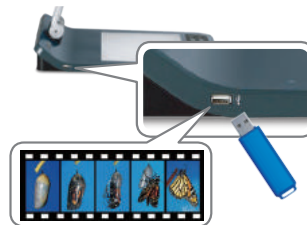

### 主要機能

- フルHD出力解像度1080p、フレームレート30fps
- VGA、HDMI入力および出力、HDMIパススルーをサポート
- 20倍可変ズーム比（光学ズーム10倍、センサーズーム2倍）
- 内蔵マイクロホン
- ワンタッチで音声/映像同時記録
- USBフラッシュドライブ互換で4TBまで拡張可能
- ダースネックのデュアルサイドランプで反射防止
- フルサイズのLEDバックライト内蔵デザインでX線写真、フィルム、スライド使用が可能
- 折り畳み式で保管サイズ高15cm
- 固定レンズで異常な動作から保護

#### 映像/音声記録および追加ストレージ

内蔵マイクロホンおよび USB フラッシュドライブ (最大 4TB) により、PC を使用することなく映像と音声を同時に記録し保管することができます。

## 内蔵LEDバックライト

業界最大サイズの内蔵 LED バックライトにより、X線写真、写真、ネガ、スライドなどを使用するときでもプレゼンテーション中に常に場所を調整する必要がありません。