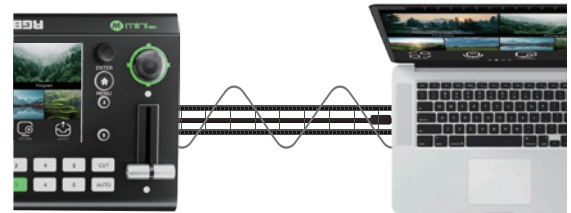

10Ch ストリーミング用ビデオスイッチャー / ミキサー

mini-ISO は 4 つの 4K HDMI 入力と 4 つの SDI 入力を備え、PC、ラップトップ、カメラなどからの信号をサポートするストリーミングスイッチャーです。NDI HX2 に対応し、NDI によるソース入出力を可能にします。また、ライン / マイクレベルのオーディオをサポートし、必要に応じてオーディオを同期させるための可変ディレイコントロールを搭載しています。2 つの HDMI 出力からは、マルチビュープレビューやプログラムのモニタリングができます。USB 出力は、YUY2 および MJPEG エンコーディングフォーマットをサポートしており、ウェブカメラとして認識されるため、Facebook、YouTube、ZOOM などへ簡単にストリーミングが可能です。

録画

USB MIC

録画とメディア再生

mini-ISOは、USB-AインターフェイスからUSBメモリやSSDカードへのライブ録画が可能だけでなく、USBメモリからメディアファイルを再生することもできます。

32プラットフォーム

キャプチャ&共有

mini-ISOをノートPCに接続すれば、ウェブカメラとして認識され、OBSなどのアプリケーションでキャプチャーが可能になります。TeamsやZoom等のプラットフォームでプレゼンテーションを共有できます。

RTMP(S)

TAO cloudと接続することで、最大32のプラットフォームで同時に配信することができます。

入カコネクタ

HDMI 4K	HDMI-A ×4
SDI	BNC ×4
UVC	USB-A ×1
NDI	RJ45 ×1

出カコネクタ

HDMI 2K	HDMI-A ×2
WEBCAM	USB-A ×1
RECORD	USB-A ×1
RTMP(S)/NDI	RJ45 ×1

オーディオコネクタ

エンベデッドオーディオ入力	HDMI-A ×4
デジタル入力	USB-A ×1
アナログ入力	3.5mm ステレオジャック ×2
アナログ出力	3.5mm ステレオジャック ×1