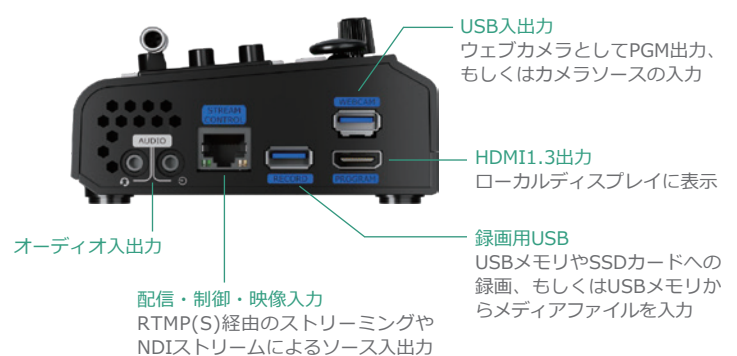

10Ch ストリーミング用ビデオスイッチャー / ミキサー

mini-ISO は 4 つの 4K HDMI 入力と 4 つの SDI 入力を備え、PC、ラップトップ、カメラなどからの信号をサポートするストリーミングスイッチャーです。NDI HX2 に対応し、NDI によるソース入出力を可能にします。また、ライン / マイクレベルのオーディオをサポートし、必要に応じてオーディオを同期させるための可変ディレイコントロールを搭載しています。2 つの HDMI 出力からは、マルチビュープレビューやプログラムのモニタリングができます。USB 出力は、YUY2 および MJPEG エンコーディングフォーマットをサポートしており、ウェブカメラとして認識されるため、Facebook、YouTube、ZOOM などへ簡単にストリーミングが可能です。

NDI HX2

- 3G-SDI 入力 × 4
- HDMI2.0 入力 × 4 (HDCP1.4 準拠)、最大解像度 4K@60
- NDI HX2 対応
- LCD タッチスクリーンによるメニュー操作、プレビュー、ステータス確認
- HDMI1.3 出力 × 2
(マルチビュープレビュー、プログラム、テストパターンのモニタリング)
- 4 チャンネル HDMI/SDI エンベデッドオーディオと
2 チャンネル外部オーディオのミックス
- USB2.0 ファンキー録画
(exFAT または FAT32 フォーマット、ビットレート最大 16Mbps)
- USB 出力は YUY2/MJPEG フォーマットに対応
- USB (UVC) ポートからウェブカメラソースの入力可能
- AUTO および WIPE スイッチモード
- 15 種類のトランジションエフェクト
- 最大 4 台の PTZ カメラ制御 (IP VISCA プロトコル対応)
- TAO クラウドコントロール (モバイルデバイスとデスクトップに対応)
- 最大 4 プラットフォームでの RTMP(S) ネットワークストリーミング
- クロマキーのキーカラーに「緑」または「青」を指定可能
- ルマキー対応
- 最大 10 種の PTZ プリセットの保存とワンクリックでの呼び出し

3.5インチLCDタッチスクリーン
ビデオソースの表示や設定

マルチレイヤー映像制作

mini-ISOは、2つのビデオレイヤーと背景画像、メディアプールからの2つのグラフィックオーバーレイが可能です。2つのビデオレイヤーは、背景の上に配置され、拡大縮小、位置調整、トリミングが可能です。ビデオソースだけでなく、追加したロゴなどのグラフィックオーバーレイはシームレスに切り替えることもできます。

USB 3.0

RTMP(S)

TAO cloudと接続することで、最大32のプラットフォームで同時に配信することができます。

入カコネクタ

HDMI 4K	HDMI-A ×4
SDI	BNC ×4
UVC	USB-A ×1
NDI	RJ45 ×1

出カコネクタ

HDMI 2K	HDMI-A ×2
WEBCAM	USB-A ×1
RECORD	USB-A ×1
RTMP(S)/NDI	RJ45 ×1

オーディオコネクタ

エンベデッドオーディオ入力	HDMI-A ×4
デジタル入力	USB-A ×1
アナログ入力	3.5mm ステレオジャック ×2
アナログ出力	3.5mm ステレオジャック ×1