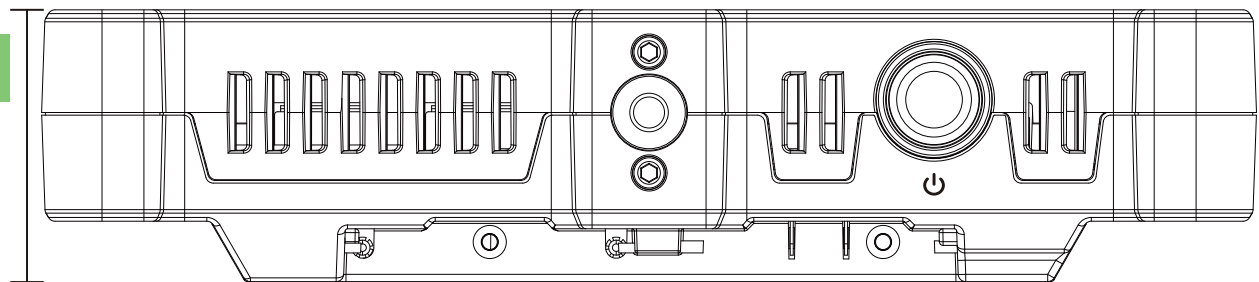

# 仕様

コネクタ	入力	HDMI 1.3	HDMI-A ×2
		USB 3.0	USB TypeA ×2
	出力	HDMI 2.0	HDMI-A ×1
	録音	USB 2.0	USB TypeA ×1
	オーディオ	イン	3.5mm オーディオジャック ×1
		アウト	3.5mm オーディオジャック ×1
	ストリーム	LAN	RJ45 ×1
電源		USB-C ×1	
映像	入力解像度	HDMI	
		SMPTE	1080p@60/24/23   720p@60/50
		VESA	1920×1080@60   1680×1050@60   1600×1200@60   1360×768@60   1280×1024@60   1280×800@60   1280×720@60   1024×768@60
	出力解像度	HDMI	
		SMPTE	2160p@60   1080p@60/50/25/24   720p@60/50
		VESA	3840×2160@60   1920×1080@60/50   1360×768@60   1280×1024@60   1280×800@60   1280×720@60/50   1024×768@60
対応規格	HDMI	1.3 (入力)   2.0 (出力)	
	USB	3.0	
タッチ スクリーン	スクリーン寸法	5.5" TFT	
	解像度	1080×1920 ピクセル	
	ドットピッチ	0.063 (H) ×0.021 (W) mm	
	アスペクト比	16:9	
	明るさ	450cd/㎡	
	コントラスト	1000:1	
	バックライト	LED	
ビューアングル	80°/80° (左/右) 80°/80° (上/下)		
電源	入力	9V/2A	
	最大消費電力	18W	
環境	温度	0°C ~ 55°C	
	湿度	5% ~ 85%	
外観	寸法	0.46 (バッテリー含まず) 1.05kg (バッテリー含む)	
	重量	161×106×36mm	

正面

106 mm

161mm

36 mm

左面

36 mm

右面

36 mm