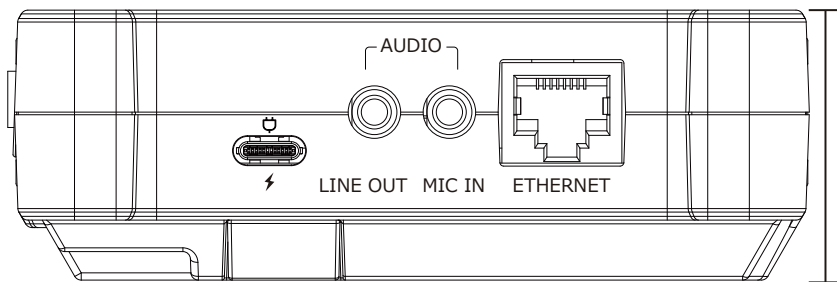

正面

106 mm

161mm

36 mm

左面

36 mm

右面

36 mm

下面

36 mm

全て実寸大