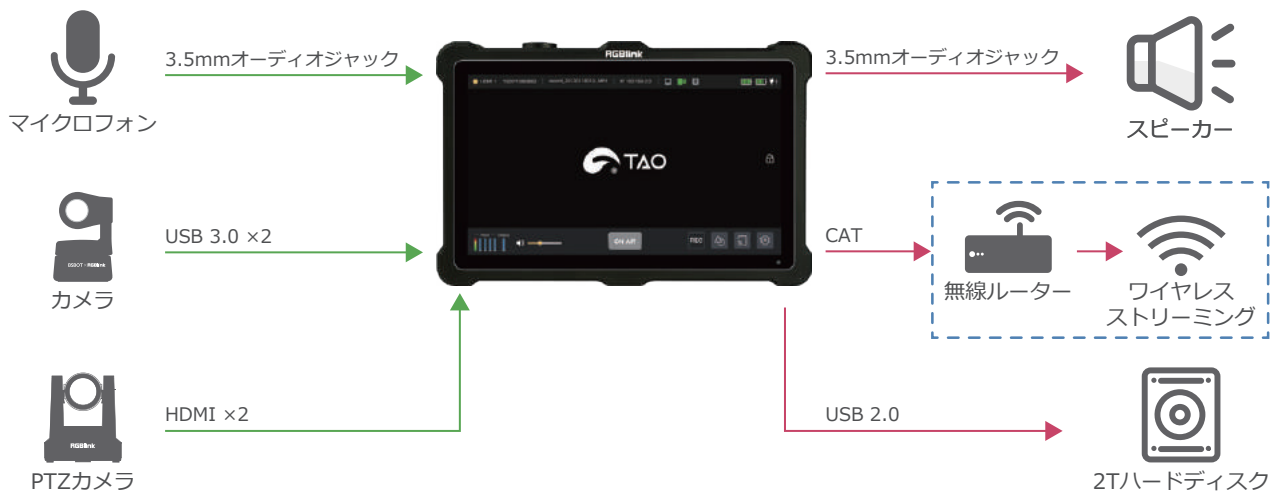

④外でのワイヤレスストリーミング