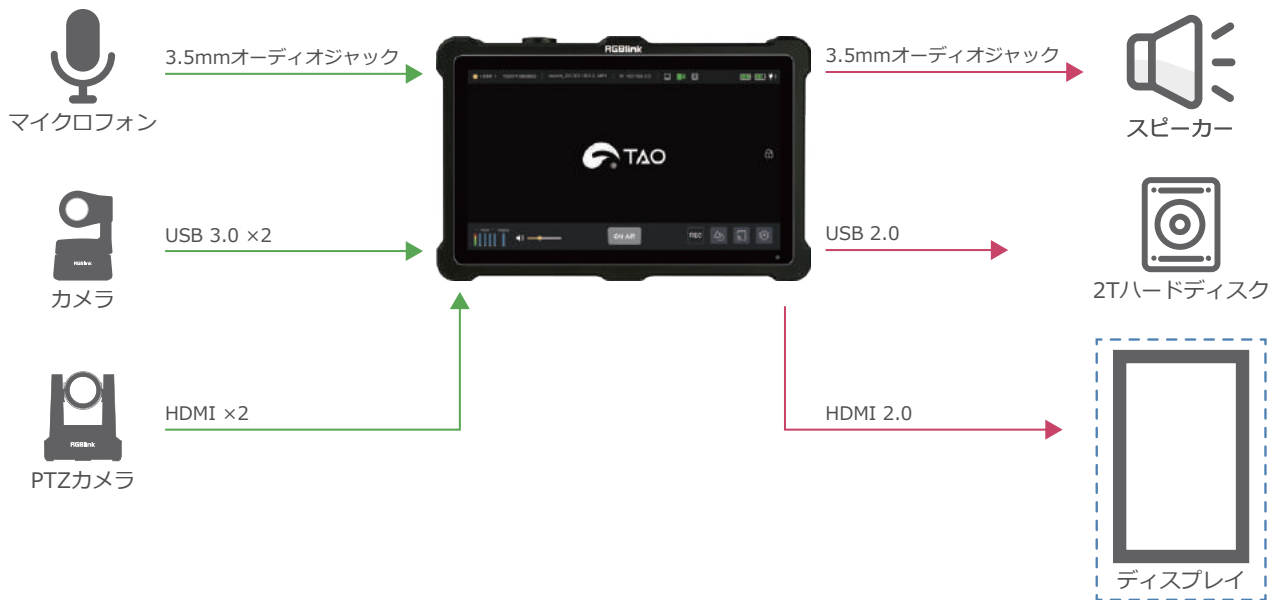

③入カプレビューと外部拡張モニター（90°回転をサポート）