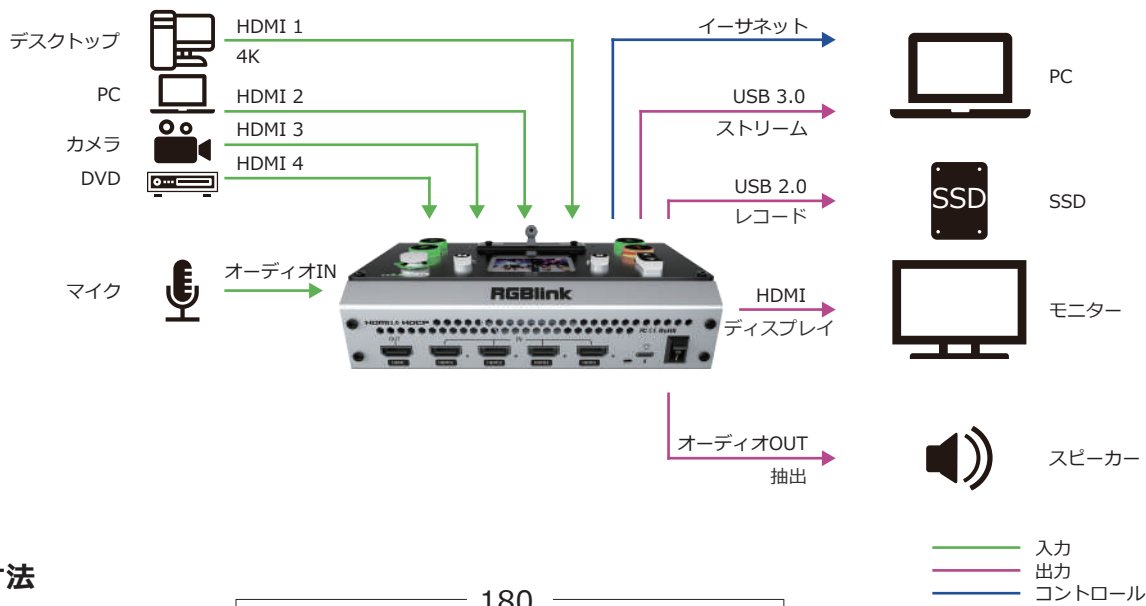

特長

- 4K HDMI入力
- 同期してオーディオをエンベッド&インサート
- USBストリーミング出力
- ジョイスティックカメラコントローラー (PTZカメラ)
- 分割可能なマルチビューのプレビュー
- ビデオプレビュー用LCDスクリーン内蔵
- クロマキー機能
- カスタム可能なPIPビデオオーバーレイ
- 放送スタイルTバースイッチ

アプリケーション

寸法

仕様

接続	入力	HDMI 4K : HDMI-A ×4
	出力	HDMI 2K : HDMI-A ×1 ストリーミング : USB TypeA ×1 レコーディング : USB TypeA ×1
	オーディオ	入力 : 3.5mm ステレオジャック ×1 出力 : 3.5mm ステレオジャック ×1
	コミュニケーション	LAN : RJ45 ×1
	電源	USB-C ×1
映像	映像入力	HDMI SMPTE : 2160p 60, 1080p 60, 1080p 50, 1080p 30, 1080p 24, 1080i 50, 720p 60, 720p 50 VESA : 4096×2160@60, 3840×2160@60, 1920×1200@60, 1920×1080@60, 1680×1050@60, 1600×1200@60, 1440×900@60, 1366×768@60, 1360×768@60, 1280×1024@60, 1280×800@60, 1280×768@60, 1280×720@60, 1024×768@60
	映像出力	HDMI SMPTE : 1080p 60, 1080p 50, 1080p 30, 1080p 25, 1080p 24, 720p 60, 720p 50 VESA : 1920×1080@60, 1920×1080@50, 1920×1080@30, 1920×1080@25, 1920×1080@24, 1360×768@60, 1280×1024@60, 1280×768@60, 1280×720@60, 1280×720@50, 1024×768@60 USB : 1920×1080@60, 1920×1080@50, 1920×1080@30, 1920×1080@25, 1920×1080@24, 1360×768@60, 1280×1024@60, 1280×768@60, 1280×720@60, 1280×720@50, 1024×768@60
	サポート	HDMI 2.0 USB 3.0 H.265 ITU-T H.265/ISO/IEC 23008-2
	プロトコル	VISCA over IP (Lumens 対応)
	映像フォーマット	HDMI 2.0, HDCP 2.2
	ストリーミングフォーマット	ITU-T H.265, ISO/IEC 23008-2
	ディスクフォーマット	FAT32 (≤32 GB) , exFAT (64GB ~ 2T)
	レコーディングフォーマット	MP4, WAV
	カラースペース	RGB
	映像サンプリング	4 : 4 : 4 YUV
	遅延	<4 フレーム
	ラインINディレイ	最大 8 フレーム
電源	入力	DC 12V/1.5A
	最大電力	24W
	供給	USB 電源 type-C (PD)
	ケーブル	USB PD Aware 認定
環境	気温	0℃～ 60℃
	湿度	10% ~ 85%
寸法・重量	寸法 (mm)	180 (W) ×58.4 (H) ×118.3 (D) (製品本体)
		255 (W) ×85 (H) ×145 (D) (梱包含む)
	重量	0.5kg (製品本体) 1.3kg (梱包含む)