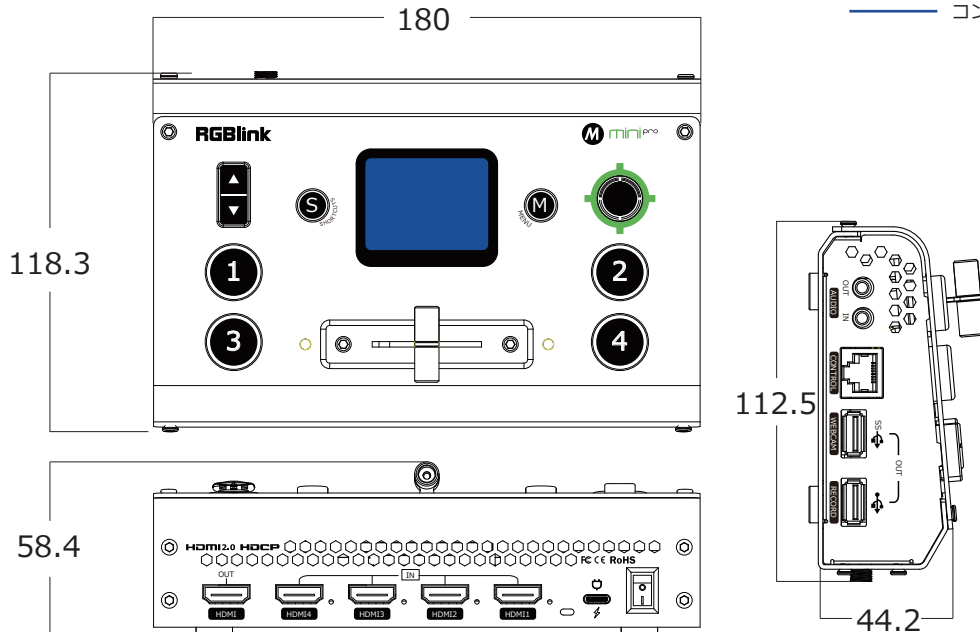

特長

- 4K HDMI入力
- 同期してオーディオをエンベッド&インサート
- USBストリーミング出力
- ジョイスティックカメラコントローラー (PTZカメラ)
- 分割可能なマルチビューのプレビュー
- ビデオプレビュー用LCDスクリーン内蔵
- クロマキー機能
- カスタム可能なPIPビデオオーバーレイ
- 放送スタイルTバースイッチ

アプリケーション

寸法

仕様

接続	入力	HDMI 4K : HDMI-A ×4
	出力	HDMI 2K : HDMI-A ×1 ストリーミング : USB TypeA ×1 レコーディング : USB TypeA ×1
	オーディオ	入力 : 3.5mm ステレオジャック ×1 出力 : 3.5mm ステレオジャック ×1
	コミュニケーション	LAN : RJ45 ×1
	電源	USB-C ×1
映像	映像入力	HDMI SMPTE : 2160p 60, 1080p 60, 1080p 50, 1080p 30, 1080p 24, 1080i 50, 720p 60, 720p 50 VESA : 4096×2160@60, 3840×2160@60, 1920×1200@60, 1920×1080@60, 1680×1050@60, 1600×1200@60, 1440×900@60, 1366×768@60, 1360×768@60, 1280×1024@60, 1280×800@60, 1280×768@60, 1280×720@60, 1024×768@60
	映像出力	HDMI SMPTE : 1080p 60, 1080p 50, 1080p 30, 1080p 25, 1080p 24, 720p 60, 720p 50 VESA : 1920×1080@60, 1920×1080@50, 1920×1080@30, 1920×1080@25, 1920×1080@24, 1360×768@60, 1280×1024@60, 1280×768@60, 1280×720@60, 1280×720@50, 1024×768@60 USB : 1920×1080@60, 1920×1080@50, 1920×1080@30, 1920×1080@25, 1920×1080@24, 1360×768@60, 1280×1024@60, 1280×768@60, 1280×720@60, 1280×720@50, 1024×768@60
	サポート	HDMI 2.0 USB 3.0 H.265 ITU-T H.265/ISO/IEC 23008-2
	プロトコル	VISCA over IP (Lumens 対応)
	映像フォーマット	HDMI 2.0, HDCP 2.2
	ストリーミングフォーマット	ITU-T H.265, ISO/IEC 23008-2
	ディスクフォーマット	FAT32 (≤32 GB) , exFAT (64GB ~ 2T)
	レコーディングフォーマット	MP4, WAV
	カラースペース	RGB
	映像サンプリング	4 : 4 : 4 YUV
	遅延	<4 フレーム
	ラインINディレイ	最大 8 フレーム
電源	入力	DC 12V/1.5A
	最大電力	24W
	供給	USB 電源 type-C (PD)
	ケーブル	USB PD Aware 認定
環境	気温	0℃～ 60℃
	湿度	10% ~ 85%
寸法・重量	寸法 (mm)	180 (W) ×58.4 (H) ×118.3 (D) (製品本体)
		255 (W) ×85 (H) ×145 (D) (梱包含む)
	重量	0.5kg (製品本体) 1.3kg (梱包含む)