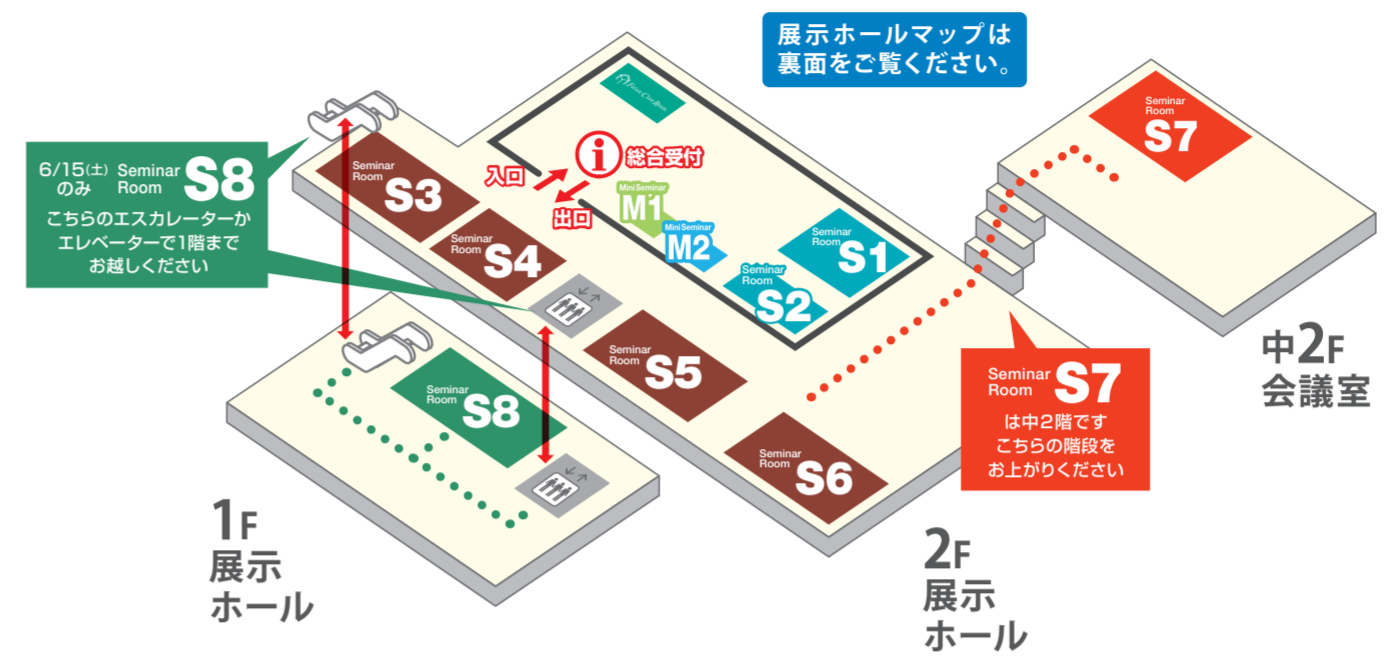

56 株式会社ゴビ AzCalc アズカルク 保護者からの預かり金を管理する会計システム

65 ベルウッド株式会社/GMOインターネットグループ株式会社 BELL NET 教育機関専用インターネット回線

93 学習eポータル L-Gate 学校向け 学習eポータル

展示企業一覧(50音順)

Table listing exhibitors by booth number and name, categorized by industry: ICT&ネットワーク/セキュリティ, ハードウェア&学校設備, 教材・教具&理化学機器, 教育ソフトウェア&コンテンツ/語学学習, and 00 その他.

51 パナソニックEWネットワークス株式会社 AIRRECT 強固なセキュリティと高速大容量通信の無線アクセスポイント

67 Flywire合同会社 Flywireは世界中の何百万人の学生、何千もの教育機関やエージェントから信頼される選択股として学費決済をお手伝いしています。

Future Class Room ライブタイムテーブル 14日(金) 15日(土) VRでパカンスへ出かけよう! ~VRを使った授業運用・空間づくりのアイデア~

ミニセミナータイムテーブル 6/14(金) 6/15(土) 会場: 12:10~12:22, 12:26~12:38, 12:42~12:54, 14:45~14:57, 15:02~15:14, 15:18~15:30

ミニセミナータイムテーブル 6/14(金) 6/15(土) 会場: 12:10~12:22, 12:26~12:38, 12:42~12:54, 14:45~14:57, 15:02~15:14, 15:18~15:30

ミニセミナータイムテーブル 6/14(金) 6/15(土) 会場: 12:10~12:22, 12:26~12:38, 12:42~12:54, 14:45~14:57, 15:02~15:14, 15:18~15:30

ミニセミナータイムテーブル 6/14(金) 6/15(土) 会場: 12:10~12:22, 12:26~12:38, 12:42~12:54, 14:45~14:57, 15:02~15:14, 15:18~15:30